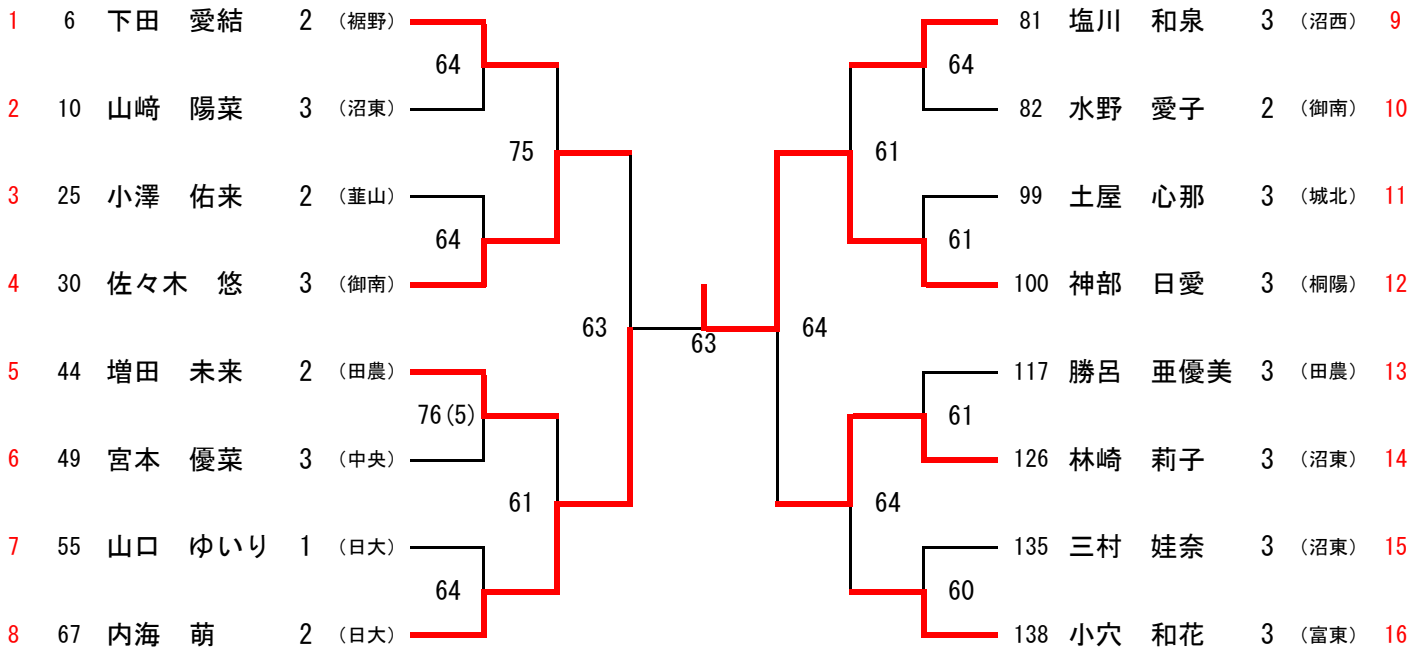

11 楊 清揚	3後藤 洸太	3	(富市)	31位	WO	122 小林 樹生	3横川 春樹	3	(沼西)
---------	--------	---	------	-----	----	-----------	--------	---	------

R6 高校総体女子シングルス ベスト64

順位			
1位	佐野 文萌	1 (日大)	73
2位	田原 優	2 (日大)	1
3位	赤池 千幸	2 (日大)	144
4位	袴田 玲美	1 (日大)	37
5位	石田 ゆな	3 (不二)	72
6位	吉村 奈穂	1 (韭山)	108
7位	小林 優奈	2 (星陵)	19
8位	小馬 麻	1 (日大)	109
9位	名波 璃咲	1 (日大)	54
10位	杉山 桜菜	3 (沼東)	127
11位	磐本 紗希	3 (富東)	91
12位	飯山 結衣	3 (富東)	36
13位	菊地 春香	3 (日大)	90
14位	高田 麻友	3 (沼西)	63
15位	土屋 葵依	2 (日大)	120
16位	渡邊 心翔	3 (富東)	18
17位	神部 日愛	3 (桐陽)	100
18位	内海 萌	2 (日大)	67
19位	林崎 莉子	3 (沼東)	126
20位	佐々木 悠	3 (御南)	30
21位	塩川 和泉	3 (沼西)	81
22位	増田 未来	2 (田農)	44
23位	小穴 和花	3 (富東)	138
24位	下田 愛結	2 (裾野)	6
25位	山口 ゆいり	1 (日大)	55
26位	水野 愛子	2 (御南)	82
27位	小澤 佑来	2 (韭山)	25
28位	勝呂 亜優美	3 (田農)	117
29位	土屋 心那	3 (城北)	99
30位	山崎 陽菜	3 (沼東)	10
31位	三村 娃奈	3 (沼東)	135
32位	宮本 優菜	3 (中央)	49

R6 高校総体女子シングルス 下位順位戦

R6 高校総体女子ダブルス ベスト32

順位			
1位	田原 優	2 赤池 千幸	2 日大
2位	佐野 文萌	1 袴田 玲美	1 日大
3位	菊池 春香	3 山口 ゆいり	1 日大
4位	飯山 結衣	3 磐本 紗希	3 富東
5位	土屋 葵依	2 名波 璃咲	1 日大
6位	杉山 桜菜	3 山崎 陽菜	3 沼東
7位	山田 実莉	3 矢崎 薫子	3 富東
8位	小林 優奈	2 植松 千尋	2 星陵
9位	内海 萌	2 小馬 麻	1 日大
10位	高柳 結月	2 吉村 奈穂	1 葦山
11位	林崎 莉子	3 加賀 千聖	3 沼東
12位	佐々木 悠	3 神田 碧彩	3 御南
13位	石井 楓乃	3 三村 娃奈	3 沼東
14位	青木 珠梨	2 後藤 柚奈	2 小山
15位	佐藤 花奏	3 渡邊 心翔	3 富東
16位	小穴 和花	3 坂口 凜華	3 富東
17位	工藤 愛永	2 大石 真穂	3 市沼
18位	伊倉 莓花	3 東條 星南	2 御南
19位	日吉 咲妃	3 相馬 恋華	3 沼西
20位	石橋 穂香	3 中村 綾花	2 日大
21位	高田 麻友	3 塩川 和泉	3 沼西
22位	大胡田 渚	3 長谷川 優音	3 城北
23位	杉山 幸歩	3 土屋 那奈	3 小山
24位	堀内 佑菜	2 相川 柚菜	2 市沼
25位	藤田 千香	3 瀬戸 野愛	2 御殿
26位	堀井 心優	3 本田 乃愛	2 暁秀
27位	市来 さくら	3 小澤 佑来	2 葦山
28位	土屋 美音	3 厚澤 亜美	3 飛龍
29位	佐川 百々華	2 小海 美和	2 日大
30位	斎藤 綾女	3 下田 愛結	2 裾野
31位	水口 瑠璃	3 大橋 美弥	2 裾野
32位	三浦 咲来	2 田代 菜々子	2 御南