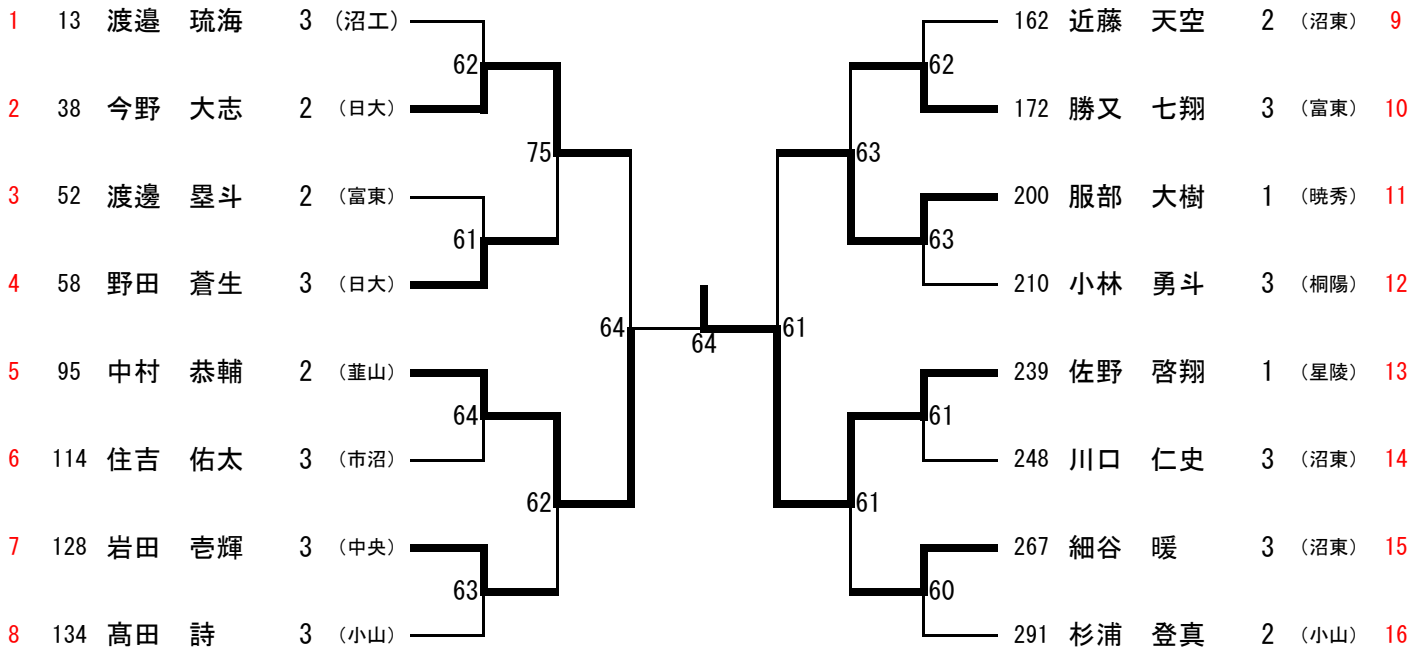

R6 高校総体男子シングルス ベスト64

順位		
1位	立川 碧人	2 (日大)
2位	村津 夏海	3 (日大)
3位	三木 翔太	2 (日大)
4位	齊藤 蒼士	1 (日大)
5位	加藤 滉大	3 (日大)
6位	加田 翁将	3 (沼東)
7位	杉本 淑	2 (葦山)
8位	山内 智貴	3 (日大)
9位	山本 晃良	3 (富市)
10位	飯田 唯斗	1 (日大)
11位	佐野 泰生	3 (富市)
12位	江口 遼	2 (葦山)
13位	内海 琉星	1 (日大)
14位	土田 輝	3 (富市)
15位	石井 泰斗	3 (中央)
16位	瀬戸 爽輔	1 (日大)
17位	佐野 啓翔	1 (星陵)
18位	中村 恭輔	2 (葦山)
19位	服部 大樹	1 (暁秀)
20位	今野 大志	2 (日大)
21位	細谷 暖	3 (沼東)
22位	野田 蒼生	3 (日大)
23位	岩田 杏輝	3 (中央)
24位	勝又 七翔	3 (富東)
25位	川口 仁史	3 (沼東)
26位	住吉 佑太	3 (市沼)
27位	近藤 天空	2 (沼東)
28位	渡邊 琉海	3 (沼工)
29位	渡邊 壘斗	2 (富東)
30位	杉浦 登真	2 (小山)
31位	小林 勇斗	3 (桐陽)
32位	高田 詩	3 (小山)

R6 高校総体男子シングルス 下位順位戦

R6 高校総体男子ダブルス ベスト32

順位			
1位	村津 夏海	三三木 翔太	2 (日大)
2位	谷澤 怜真	2立川 碧人	2 (日大)
3位	齊藤 蒼士	1飯田 唯斗	1 (日大)
4位	加田 翁将	3細谷 暖	3 (沼東)
5位	山本 晃良	3佐野 泰生	3 (富市)
6位	山内 智貴	3加藤 滉大	3 (日大)
7位	石井 泰斗	3小澤 真和	2 (中央)
8位	杉本 淑	2江口 遼	2 (葦山)
9位	野田 蒼生	3江川 達哉	3 (日大)
10位	勝又 七翔	3渡邊 壘斗	2 (富東)
11位	内海 琉星	1瀬戸 爽輔	1 (日大)
12位	住吉 佑太	3山田 楓翔	3 (市沼)
13位	岩田 杏輝	3野田 真聖	3 (中央)
14位	今野 大志	2石川 蒼大	2 (日大)
15位	鈴木 涼太	3渡邊 琉海	3 (沼工)
16位	土田 輝	3中田 大賀	2 (富市)
17位	平野 大祐	3成田 拳悟	3 (御南)
18位	木内 優太	3佐藤 奏	3 (沼西)
19位	諏訪部 晁平	3鈴木 一己	3 (吉原)
20位	勝俣 尚也	2寺山 侑希	3 (中央)
21位	坪内 大悟	3杉山 佑太	3 (中央)
22位	矢木 球人	3山田 舜斗	3 (富東)
23位	岩田 弥来	3田中 星凜	3 (日大)
24位	近藤 新	3一ツ山 創稀	3 (吉原)
25位	荻原 鎌磨	3鈴木 遥仁	3 (市沼)
26位	山本 悠貴	3小澤 琉生	3 (御南)
27位	市田 珀人	3清水 瑛良	3 (市沼)
28位	岩間 翔哉	3遠藤 巧人	3 (吉原)
29位	杉山 遥飛	2牛嶋 准也	2 (星陵)
30位	宮沢 杜和	3水野 太翔	3 (桐陽)
31位	楊 清揚	3後藤 洸太	3 (富市)
32位	小林 樹生	3横川 春樹	3 (沼西)