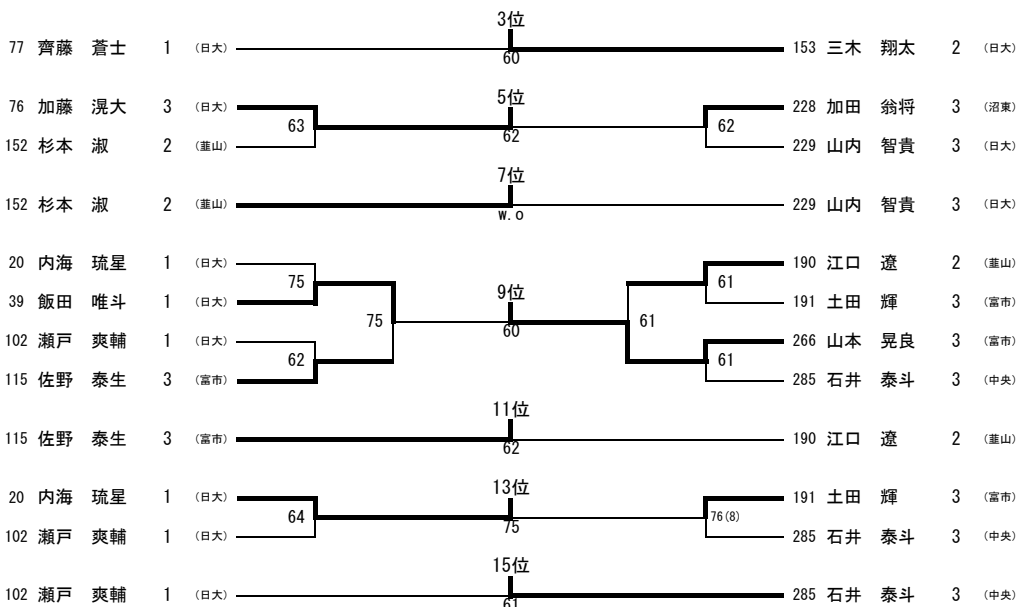

R6 高校総体男子シングルス 下位順位戦

R6 高校総体男子ダブルス ベスト32

順位			
1位	村津 夏海	三三木 翔太	2 (日大)
2位	谷澤 怜真	2立川 碧人	2 (日大)
3位	齊藤 蒼士	1飯田 唯斗	1 (日大)
4位	加田 翁将	3細谷 暖	3 (沼東)
5位	山本 晃良	3佐野 泰生	3 (富市)
6位	山内 智貴	3加藤 滉大	3 (日大)
7位	石井 泰斗	3小澤 真和	2 (中央)
8位	杉本 淑	2江口 遼	2 (葦山)
9位	野田 蒼生	3江川 達哉	3 (日大)
10位	勝又 七翔	3渡邊 壘斗	2 (富東)
11位	内海 琉星	1瀬戸 爽輔	1 (日大)
12位	住吉 佑太	3山田 楓翔	3 (市沼)
13位	岩田 杏輝	3野田 真聖	3 (中央)
14位	今野 大志	2石川 蒼大	2 (日大)
15位	鈴木 涼太	3渡邊 琉海	3 (沼工)
16位	土田 輝	3中田 大賀	2 (富市)
17位	平野 大祐	3成田 拳悟	3 (御南)
18位	木内 優太	3佐藤 奏	3 (沼西)
19位	諏訪部 晁平	3鈴木 一己	3 (吉原)
20位	勝俣 尚也	2寺山 侑希	3 (中央)
21位	坪内 大悟	3杉山 佑太	3 (中央)
22位	矢木 球人	3山田 舜斗	3 (富東)
23位	岩田 弥来	3田中 星凜	3 (日大)
24位	近藤 新	3一ツ山 創稀	3 (吉原)
25位	荻原 鎌磨	3鈴木 遥仁	3 (市沼)
26位	山本 悠貴	3小澤 琉生	3 (御南)
27位	市田 珀人	3清水 瑛良	3 (市沼)
28位	岩間 翔哉	3遠藤 巧人	3 (吉原)
29位	杉山 遥飛	2牛嶋 准也	2 (星陵)
30位	宮沢 杜和	3水野 太翔	3 (桐陽)
31位	楊 清揚	3後藤 洸太	3 (富市)
32位	小林 樹生	3横川 春樹	3 (沼西)