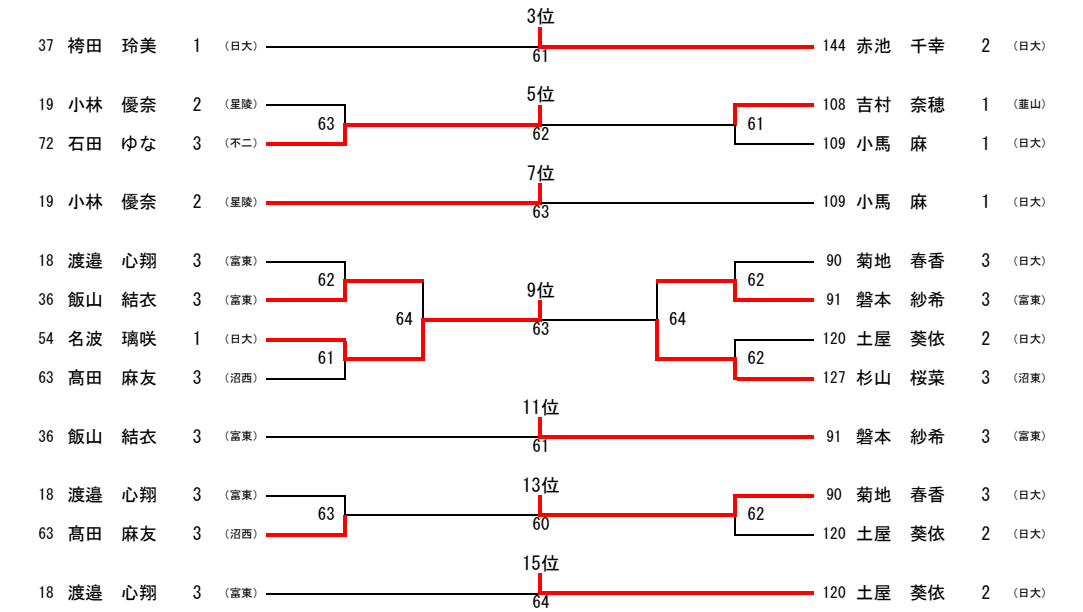

順位			
1位	佐野 文萌	1 (日大)	73
2位	田原 優	2 (日大)	1
3位	赤池 千幸	2 (日大)	144
4位	袴田 玲美	1 (日大)	37
5位	石田 ゆな	3 (不二)	72
6位	吉村 奈穂	1 (韭山)	108
7位	小林 優奈	2 (星陵)	19
8位	小馬 麻	1 (日大)	109
9位	名波 璃咲	1 (日大)	54
10位	杉山 桜菜	3 (沼東)	127
11位	磐本 紗希	3 (富東)	91
12位	飯山 結衣	3 (富東)	36
13位	菊地 春香	3 (日大)	90
14位	高田 麻友	3 (沼西)	63
15位	土屋 葵依	2 (日大)	120
16位	渡邊 心翔	3 (富東)	18
17位	神部 日愛	3 (桐陽)	100
18位	内海 萌	2 (日大)	67
19位	林崎 莉子	3 (沼東)	126
20位	佐々木 悠	3 (御南)	30
21位	塩川 和泉	3 (沼西)	81
22位	増田 未来	2 (田農)	44
23位	小穴 和花	3 (富東)	138
24位	下田 愛結	2 (裾野)	6
25位	山口 ゆいり	1 (日大)	55
26位	水野 愛子	2 (御南)	82
27位	小澤 佑来	2 (韭山)	25
28位	勝呂 亜優美	3 (田農)	117
29位	土屋 心那	3 (城北)	99
30位	山崎 陽菜	3 (沼東)	10
31位	三村 娃奈	3 (沼東)	135
32位	宮本 優菜	3 (中央)	49