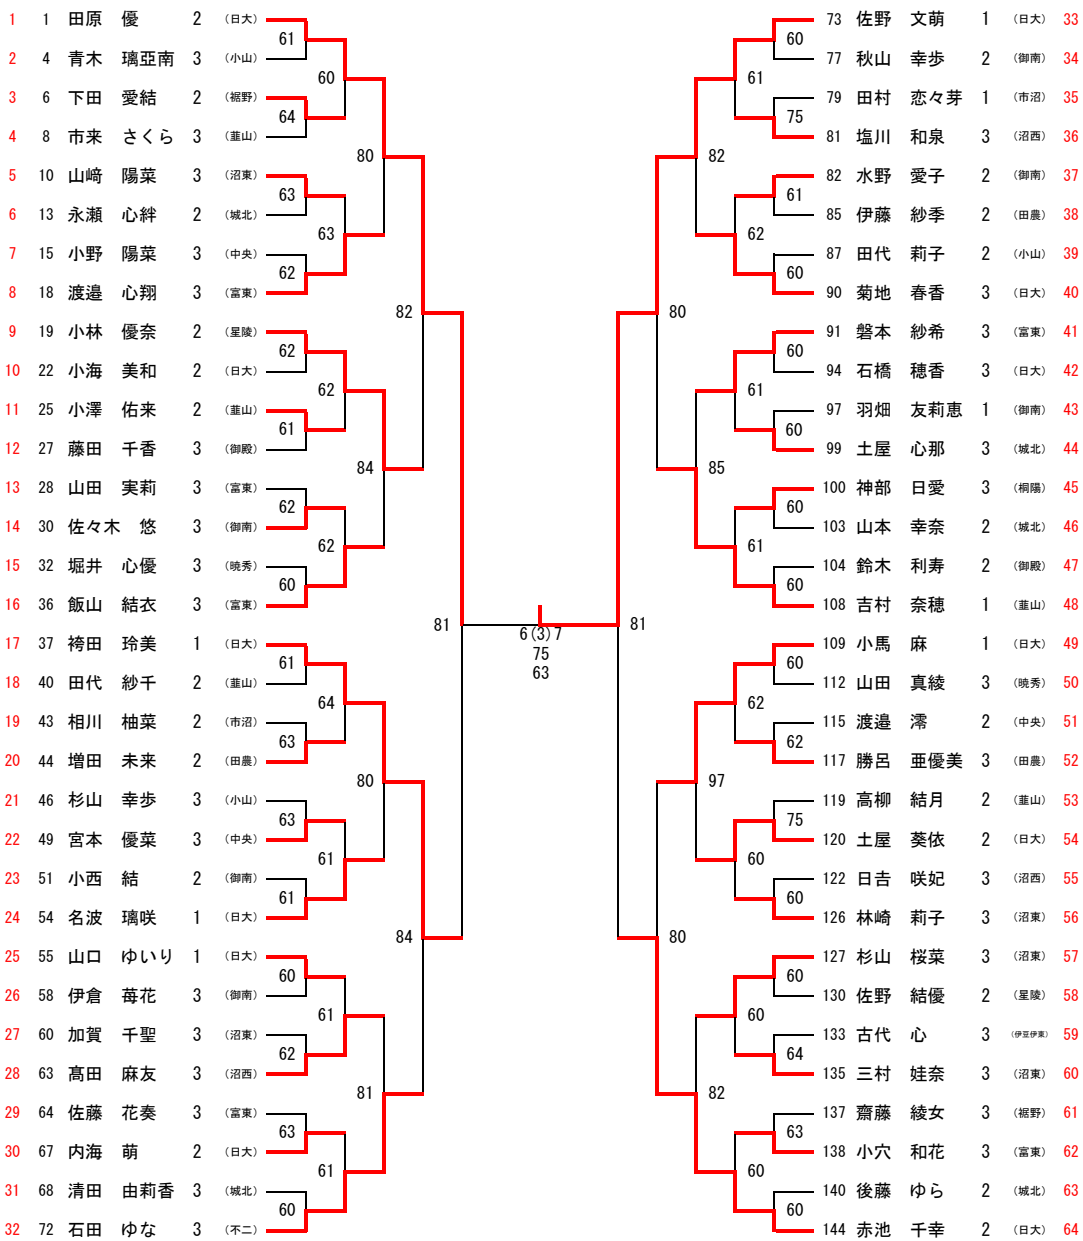

R6 高校総体女子シングルス ベスト64