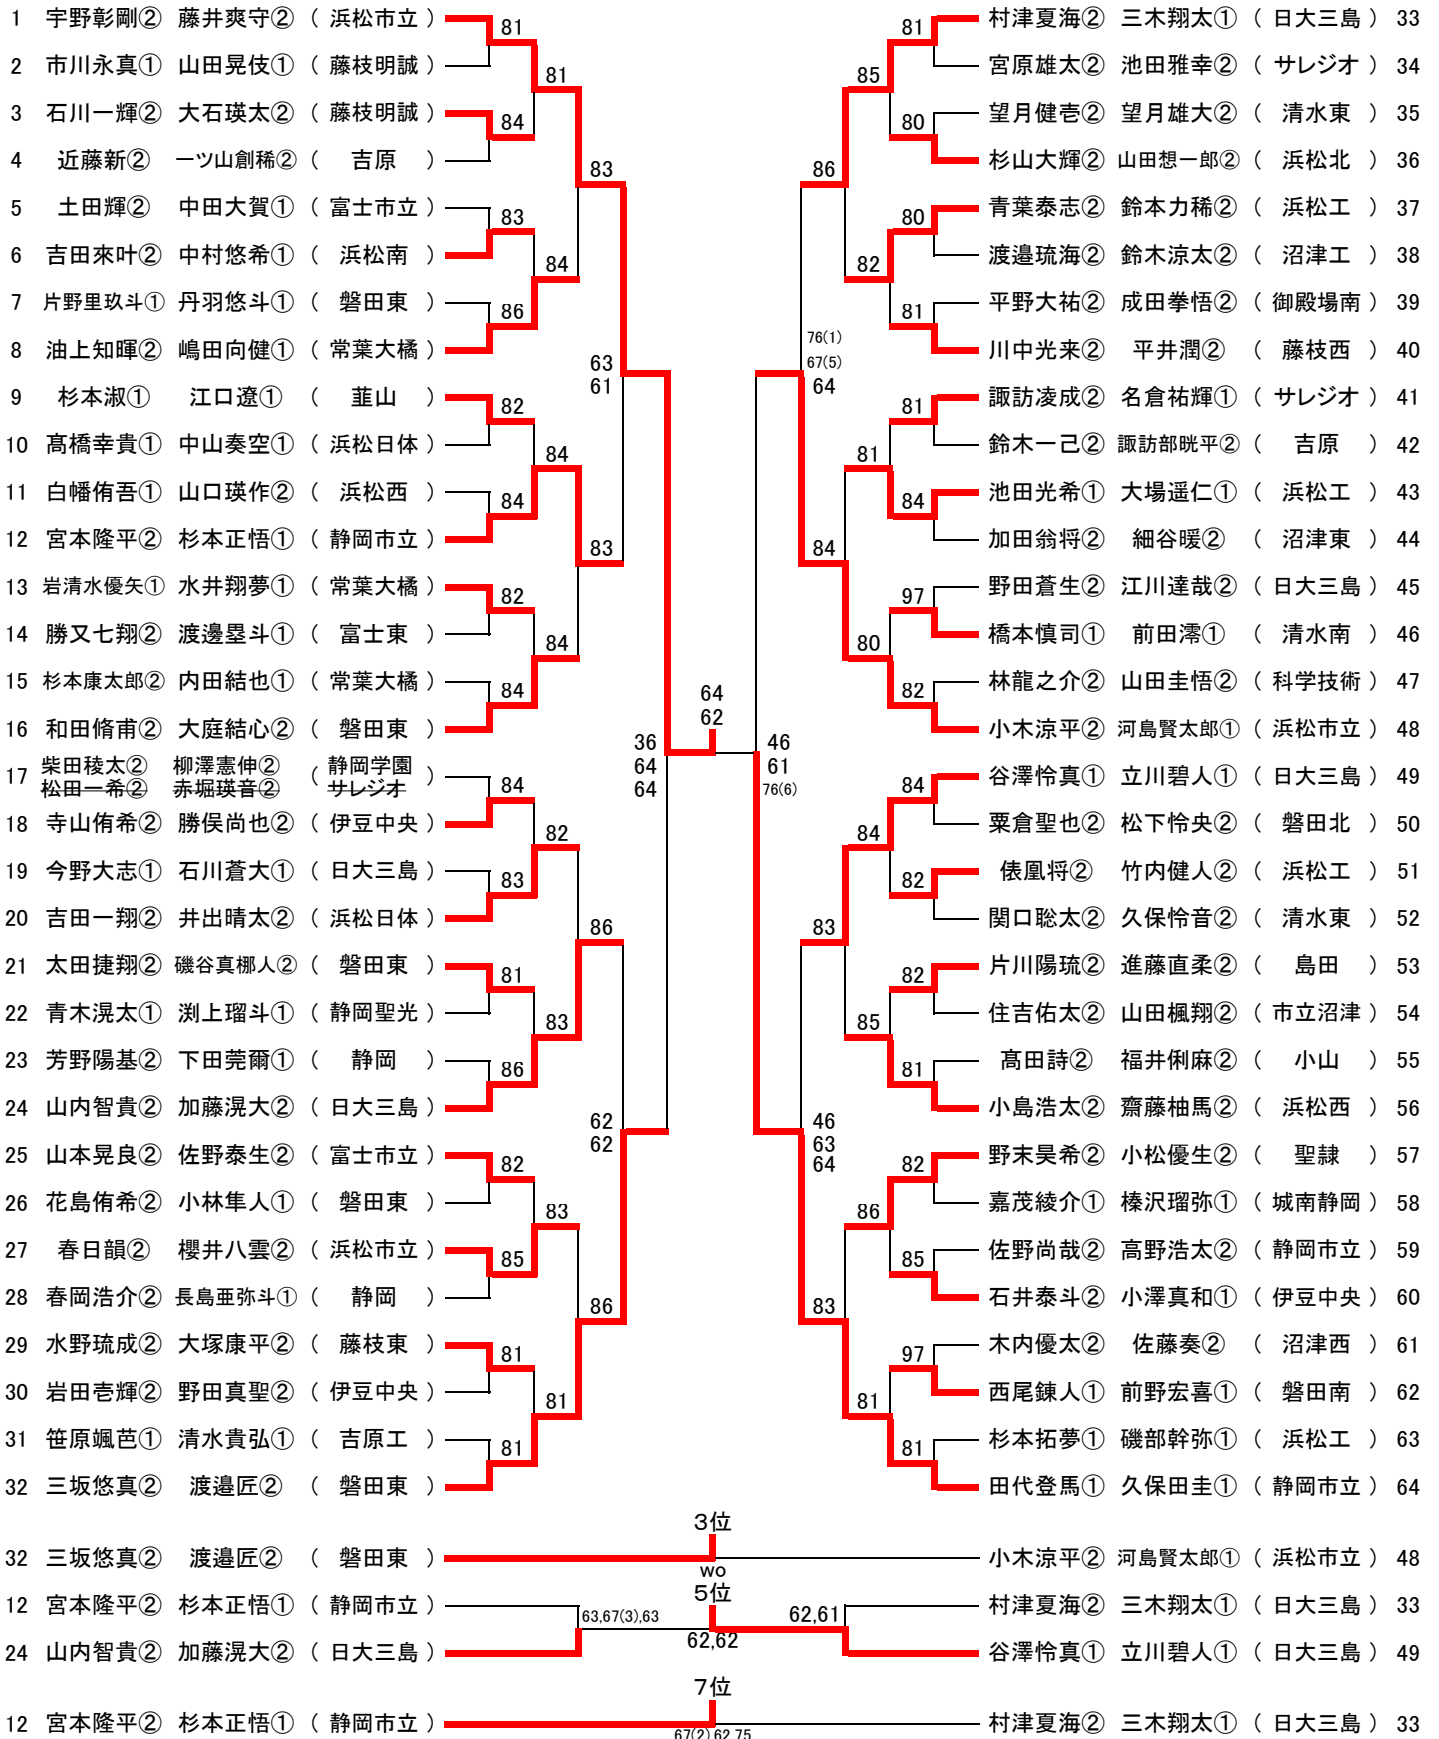

R5 新人ダブルス(男子)

R5 新人ダブルス(女子)