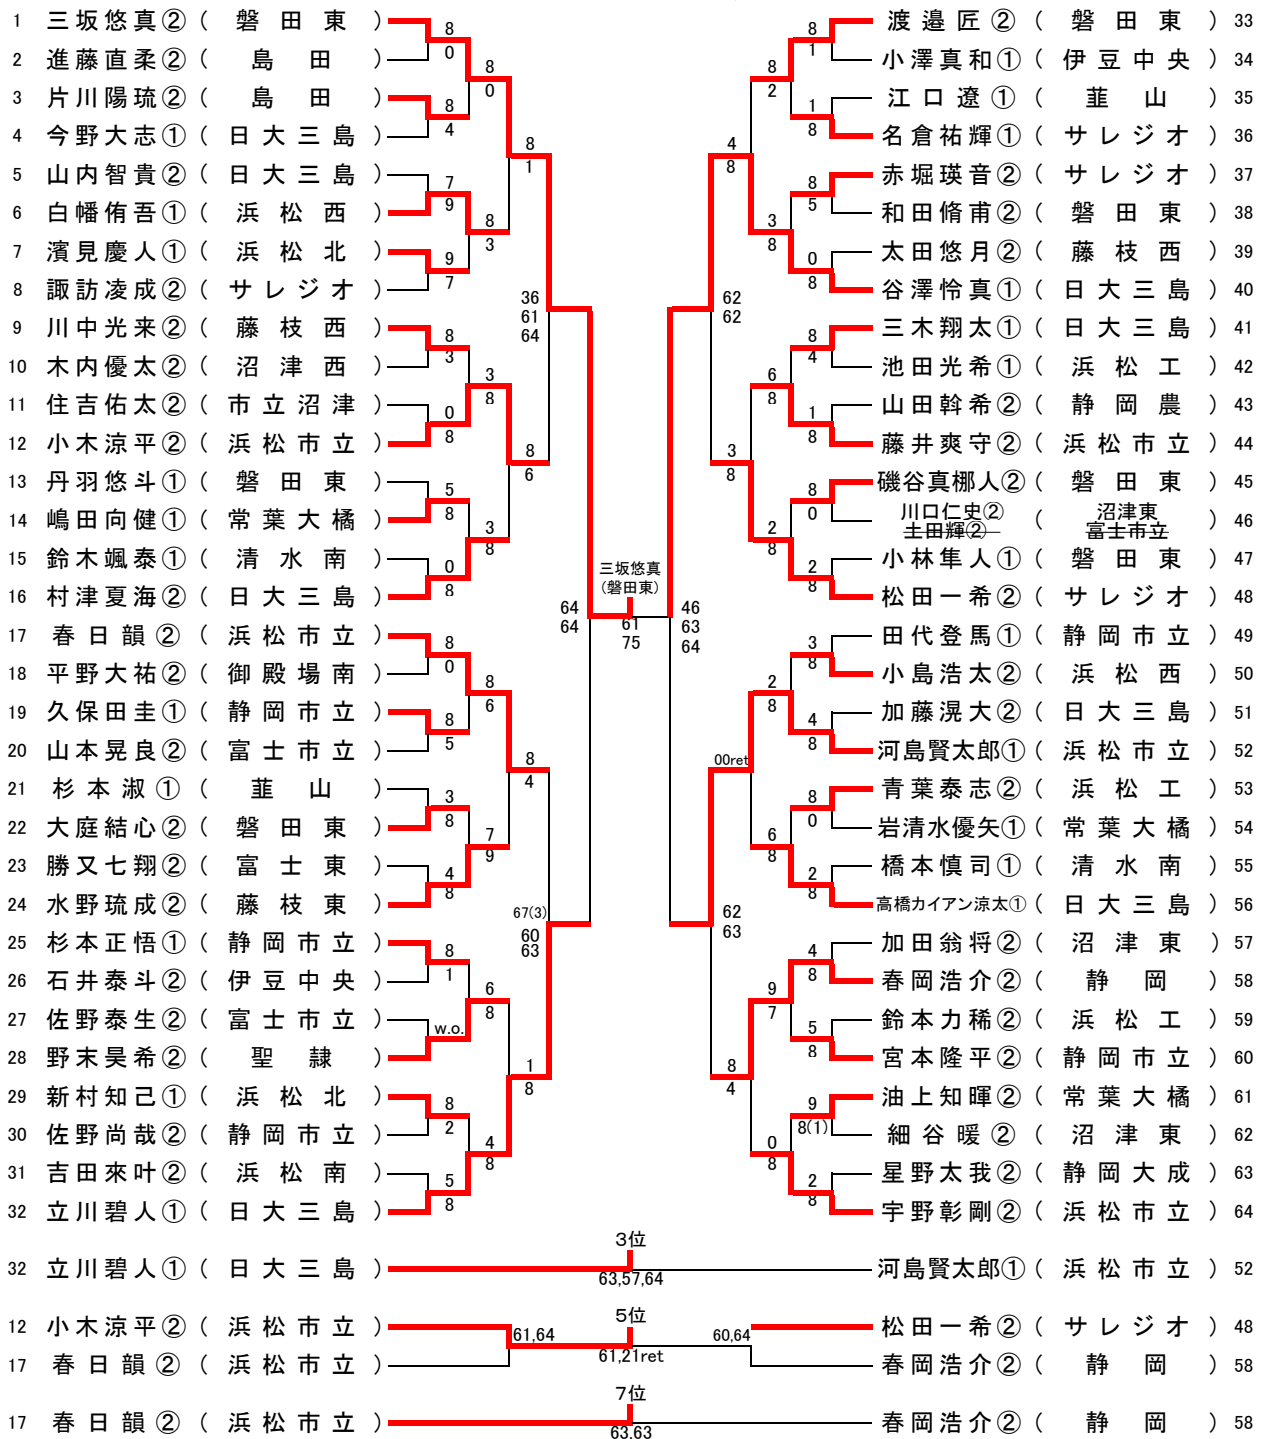

R5新人シングルス(男子)

R5新人シングルス(女子)

1 木下花穂② (浜松市立)	8							小島詠① (浜松市立)	33
2 大胡田渚② (沼津城北)	0	8						田代愛莉② (藤枝東)	34
3 米澤実奈美② (韮山)	2	2	8					山崎陽菜② (沼津東)	35
4 市川ころこ① (藤枝西)	8		8					増田葵② (静岡学園)	36
5 磐本紗希② (富士東)	3		0					吉田レナ② (城南静岡)	37
6 西角菜月② (焼津中央)	8	5						水野愛子① (御殿場南)	38
7 井村マリア① (聖隷)	9	8						伊藤葵② (磐田南)	39
8 赤坂千聡① (静岡市立)	7		62					飯山結衣② (富士東)	40
9 久米くらら② (浜松西)	8		62					石田ゆな② (不二聖心)	41
10 佐藤那菜② (静岡城北)	3	8						岡田和夏① (藤枝東)	42
11 渡邊心翔② (富士東)	0	3						杉山有央① (静岡城北)	43
12 園部新奈① (藤枝東)	8		9					松井美璃② (磐田南)	44
13 池野真奈美② (科学技術)	6	7						菊地春香② (日大三島)	45
14 黒澤杏奈① (浜北西)	8	0						堀瑞希② (浜松日体)	46
15 田邊花凜① (浜松市立)	2	8						土屋心那② (沼津城北)	47
16 田原優① (日大三島)	8		46					山本陽毬① (静岡市立)	48
17 伊藤あさひ② (浜松市立)	8		64					阿部友莉奈① (浜松市立)	49
18 佐藤くらら① (清水南)	1	8	76(6)	60	61	62		鈴木陽和② (静岡市立)	
19 杉山桜菜② (沼津東)	1	4						杉山幸歩② (小山)	50
20 池田蘭野① (静岡市立)	8		8					山本小暖② (藤枝明誠)	51
21 遠藤桜子② (韮山)	0	5						小栗世渚② (磐田南)	52
22 細川祐加① (浜松市立)	8	3						伊東菜々子① (静岡市立)	53
23 内海萌① (日大三島)	0	8						高田麻友② (沼津西)	54
24 横山菜々香① (静岡市立)	8		63					熊田湖子① (浜松南)	55
25 佐藤汐乃果② (浜松市立)	9	46						赤池千幸① (日大三島)	56
26 大石幸奈① (清水南)	7	62						小林優奈① (星陵)	57
27 竹内ほのか② (磐田南)	8	1						小畑佐羽② (浜松日体)	58
28 林崎莉子② (沼津東)	2	3						須藤真緒② (静岡東)	59
29 水谷日葵② (韮山)	0	8						白方優音② (浜北西)	60
30 中澤里桜② (浜北西)	8	0						三村娃奈② (沼津東)	61
31 中山由菜① (遠江総合)	1	8						鈴木野乃花① (浜松西)	62
32 成島かれん② (静岡雙葉)	8							小澤ひより① (浜松南)	63
								高保志織② (浜松日体)	64

1 木下花穂② (浜松市立)	3位	63,26,62	小島詠① (浜松市立)	33
9 久米くらら② (浜松西)	5位	76(1),61	山本陽毬① (静岡市立)	48
17 伊藤あさひ② (浜松市立)	6位	36,64,64	阿部友莉奈① (浜松市立)	49
9 久米くらら② (浜松西)	7位	不成立	阿部友莉奈① (浜松市立)	49