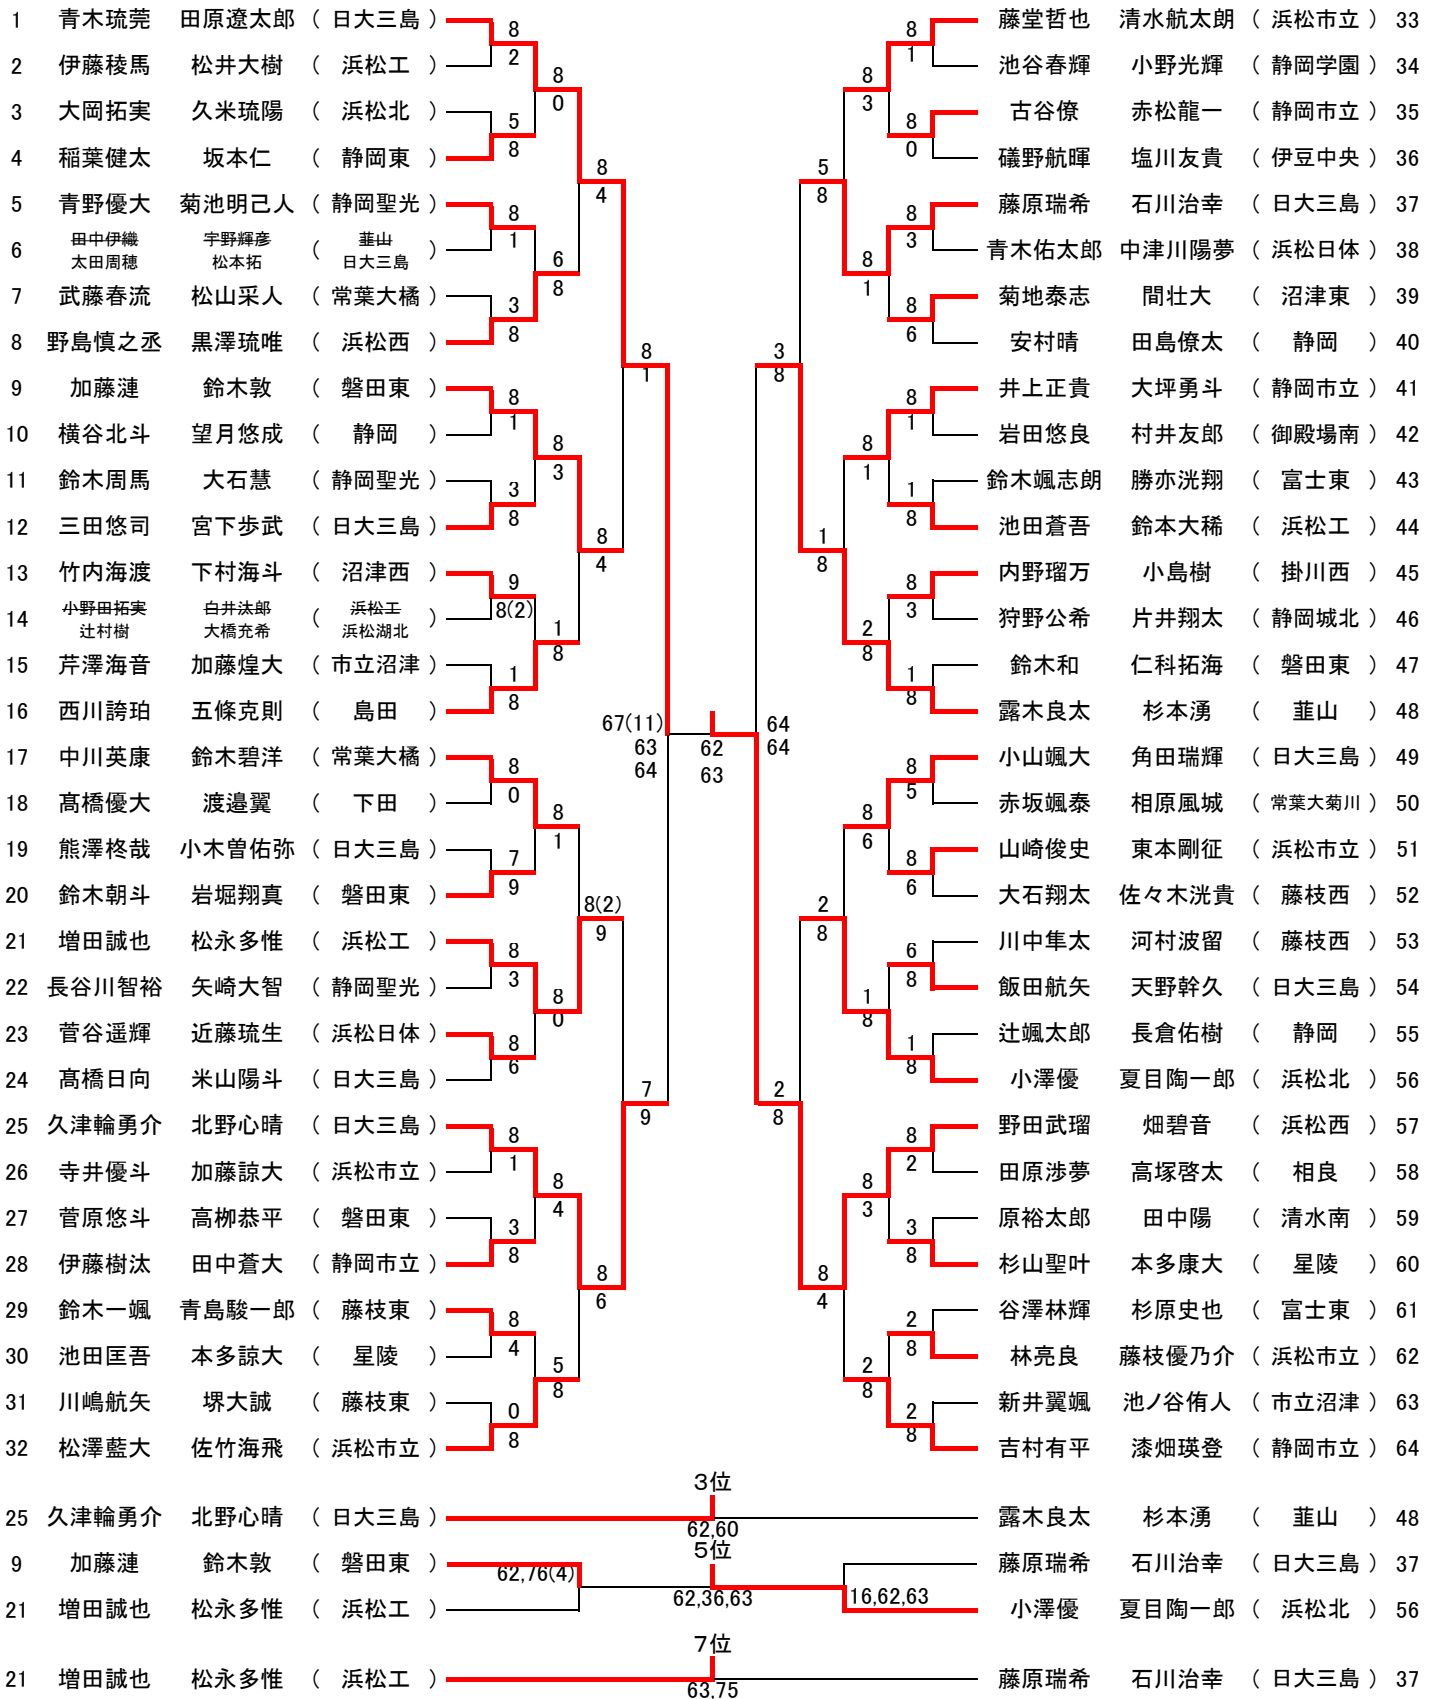

R3 新人ダブルス(男子)

R3 新人ダブルス(女子)