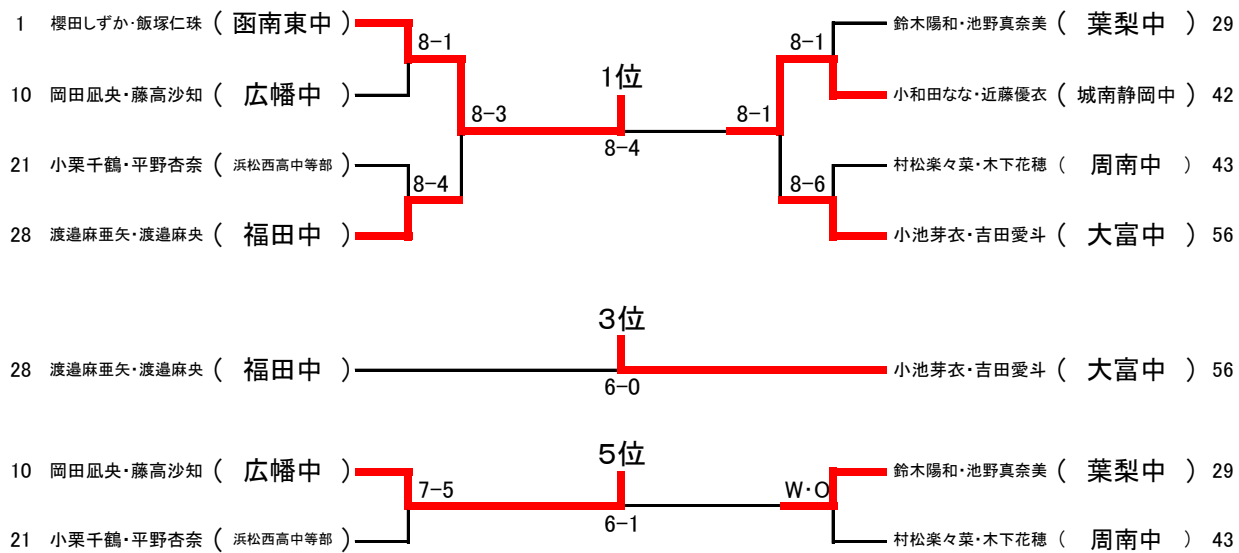

平成31年度 第46回全国中学生テニス選手権大会静岡県予選大会 女子ダブルス ベスト8以上

参加51ペア

順位		
1位	櫻田しずか・飯塚仁珠	函南東中
2位	小和田なな・近藤優衣	城南静岡中
3位	小池芽衣・吉田愛斗	大富中
4位	渡邊麻垂矢・渡邊麻央	福田中
5位	岡田凧央・藤高沙知	広幡中
6位	鈴木陽和・池野真奈美	葉梨中