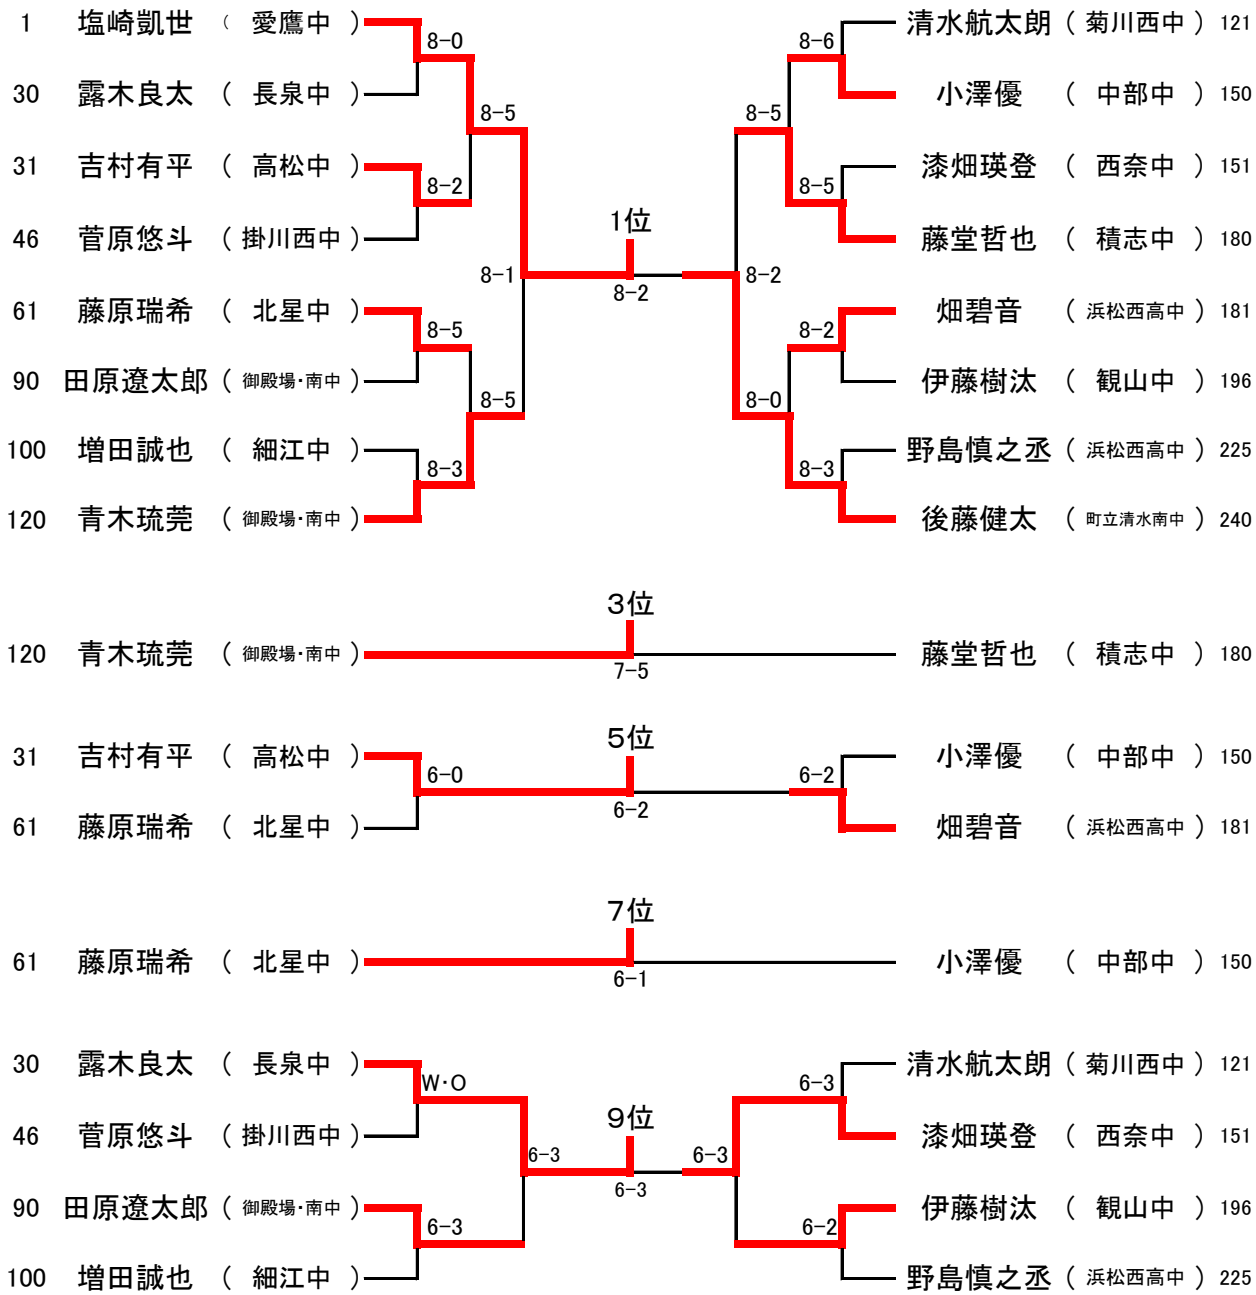

平成31年度 第46回全国中学生テニス選手権大会静岡県予選大会 男子シングルス ベスト16以上 参加233人

順位		
1位	塩崎凱世	愛鷹中
2位	後藤健太	町立清水南中
3位	青木琉莞	御殿場・南中
4位	藤堂哲也	積志中
5位	吉村有平	高松中
6位	畑碧音	浜松西高中
7位	藤原瑞希	北星中
8位	小澤優	中部中
9位	露木良太	長泉中

平成31年度 第46回全国中学生テニス選手権大会静岡県予選大会 男子ダブルス ベスト8以上

参加67ペア

順位		
1位	野田武瑠・畑碧音	浜松西高中
2位	田原遼太郎・青木琉莞	御殿場・南中
3位	三坂悠真・鈴木朝斗	豊岡中
4位	夏目陶一郎・春日韻	高台中
5位	野島慎之丞・白幡在真	浜松西高中
6位	杉山聖叶・大塚真矢	富士根北中

平成31年度 第46回全国中学生テニス選手権大会静岡県予選大会 女子シングルス ベスト16以上 参加155人

順位		
1位	小池芽衣	大富中
2位	櫻田しずか	函南東中
3位	近藤優衣	城南静岡中
4位	二宮茉莉	入野中
5位	里菜央	沼津第四中
6位	藤本舞衣	磐田・豊田中
7位	須賀流凪	清水第五中
8位	小和田なな	城南静岡中
9位	鈴木香漣	東陽中
10位	山下穂乃佳	豊田南中