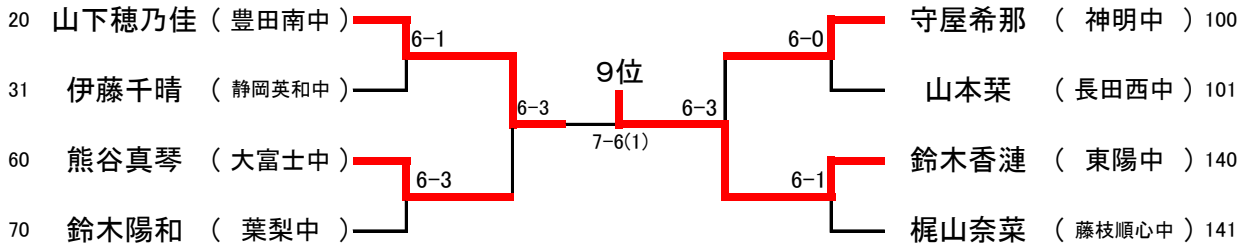

平成31年度 第46回全国中学生テニス選手権大会静岡県予選大会 女子シングルス ベスト16以上 参加155人

順位		
1位	小池芽衣	大富中
2位	櫻田しずか	函南東中
3位	近藤優衣	城南静岡中
4位	二宮茉莉	入野中
5位	里菜央	沼津第四中
6位	藤本舞衣	磐田・豊田中
7位	須賀流凪	清水第五中
8位	小和田なな	城南静岡中
9位	鈴木香漣	東陽中
10位	山下穂乃佳	豊田南中