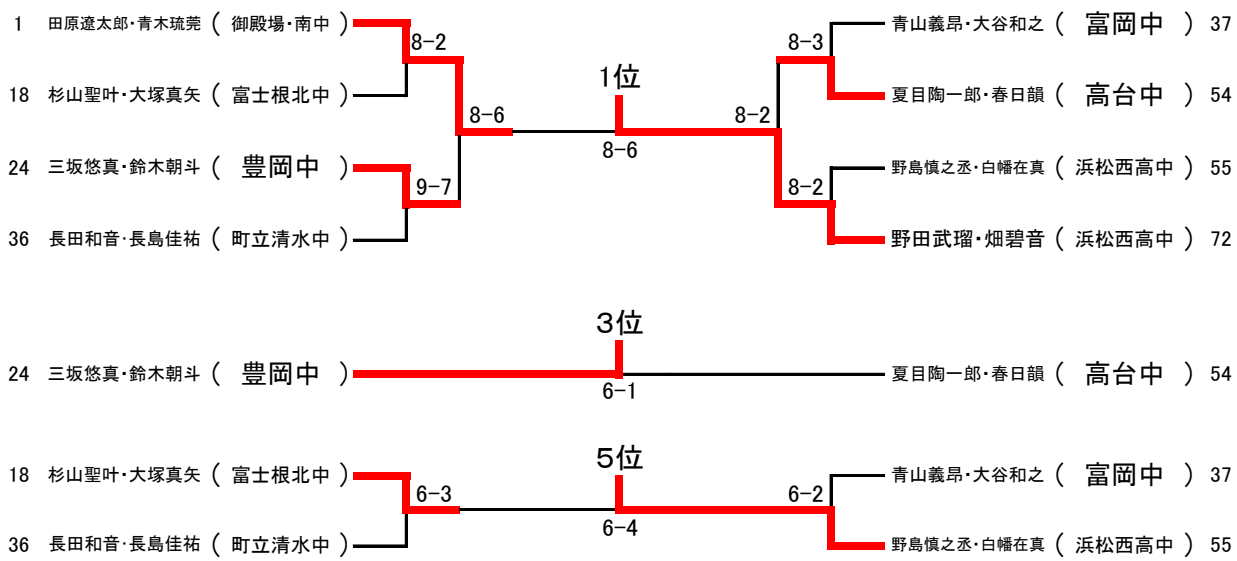

平成31年度 第46回全国中学生テニス選手権大会静岡県予選大会 男子ダブルス ベスト8以上

参加67ペア

順位		
1位	野田武瑠・畑碧音	浜松西高中
2位	田原遼太郎・青木琉莞	御殿場・南中
3位	三坂悠真・鈴木朝斗	豊岡中
4位	夏目陶一郎・春日韻	高台中
5位	野島慎之丞・白幡在真	浜松西高中
6位	杉山聖叶・大塚真矢	富士根北中