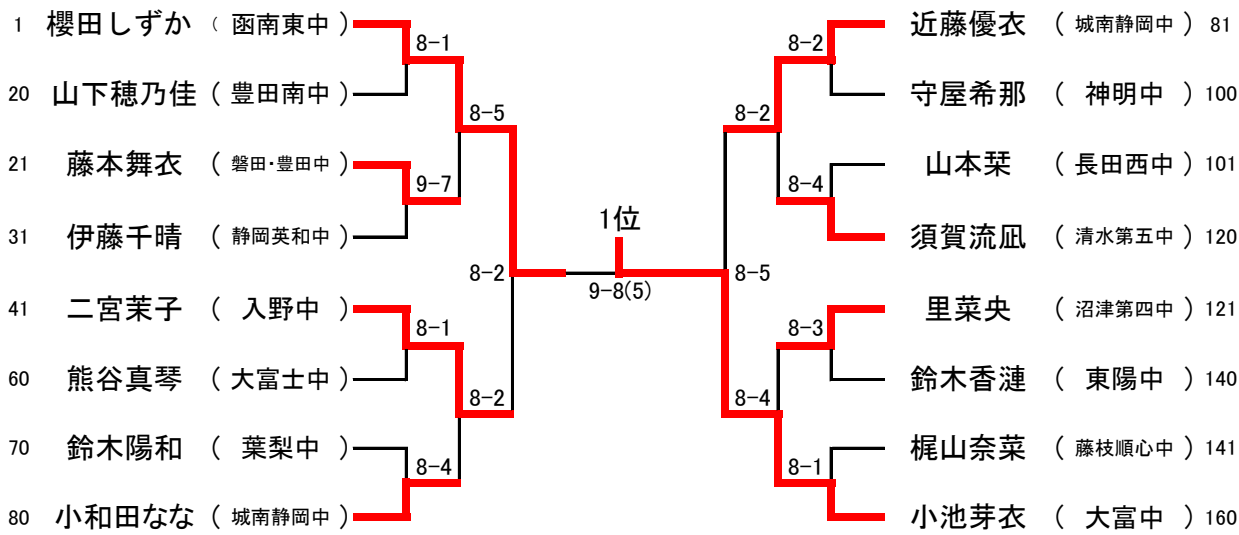

平成31年度 第46回全国中学生テニス選手権大会静岡県予選大会 女子シングルス ベスト16以上 参加155人

順位		
1位	小池芽衣	大富中
2位	櫻田しずか	函南東中
3位	近藤優衣	城南静岡中
4位	二宮茉莉	入野中
5位	里菜央	沼津第四中
6位	藤本舞衣	磐田・豊田中
7位	須賀流凪	清水第五中
8位	小和田なな	城南静岡中
9位	鈴木香漣	東陽中
10位	山下穂乃佳	豊田南中