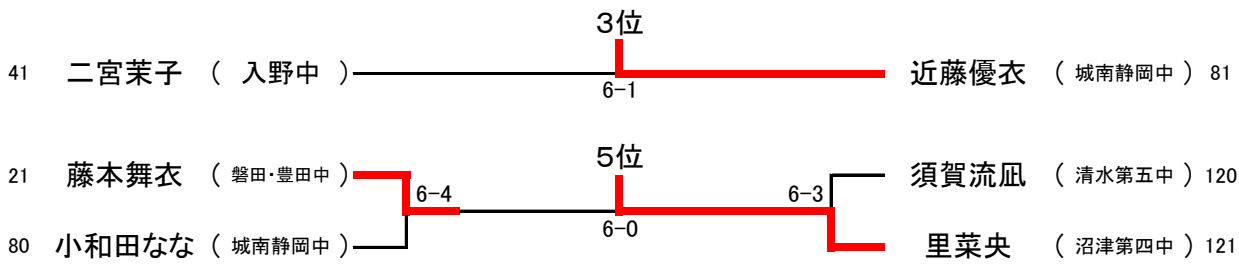

平成31年度 第46回全国中学生テニス選手権大会静岡県予選大会 女子シングルス ベスト16以上 参加155人

順位		
1位	小池芽衣	大富中
2位	櫻田しずか	函南東中
3位	近藤優衣	城南静岡中
4位	二宮茉莉	入野中
5位	里菜央	沼津第四中
6位	藤本舞衣	磐田・豊田中
7位	須賀流凪	清水第五中
8位	小和田なな	城南静岡中
9位	鈴木香漣	東陽中
10位	山下穂乃佳	豊田南中