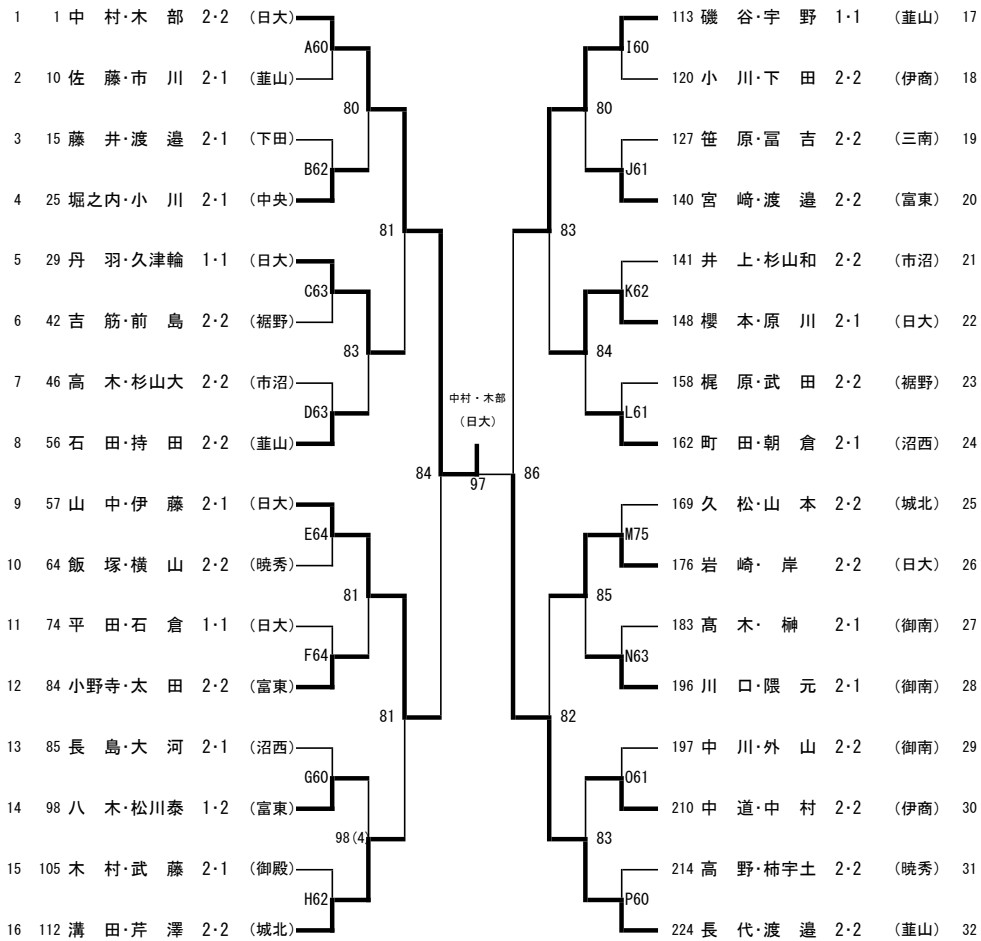

### H30 新人戦男子ダブルス ベスト32

順位		
1位	中村・木部 2-2	(日大)
2位	長代・渡邊 2-2	(葦山)
3位	山中・伊藤 2-1	(日大)
4位	磯谷・宇野 1-1	(葦山)
5位	櫻本・原川 2-1	(日大)
6位	丹羽・久津輪 1-1	(日大)
7位	岩崎・岸 2-2	(日大)
8位	溝田・芹澤 2-2	(城北)
9位	町田・朝倉 2-1	(沼西)
10位	八木・松川泰 1-2	(富東)
11位	堀之内・小川 2-1	(中央)
12位	中道・中村 2-2	(伊商)
13位	川口・隈元 2-1	(御南)
14位	小野寺・太田 2-2	(富東)
15位	宮崎・渡邊 2-2	(富東)
16位	石田・持田 2-2	(葦山)
17位	井上・杉山和 2-2	(市沼)
18位	長島・大河 2-1	(沼西)
19位	藤井・渡邊 2-1	(下田)
20位	久松・山本 2-2	(城北)
21位	高野・柿宇土 2-2	(暁秀)
22位	平田・石倉 1-1	(日大)
23位	小川・下田 2-2	(伊商)
24位	吉筋・前島 2-2	(裾野)
25位	高木・禰 2-1	(御南)
26位	佐藤・市川 2-1	(葦山)
27位	笹原・富吉 2-2	(三南)
28位	木村・武藤 2-1	(御殿)
29位	中川・外山 2-2	(御南)
30位	飯塚・横山 2-2	(暁秀)
31位	高木・杉山大 2-2	(市沼)
32位	梶原・武田 2-2	(裾野)

# H30 新人戦男子ダブルス 下位順位戦

平成30年度 静岡県高等学校新人体育大会中部地区大会 男子ダブルス ベスト64以下

参加265組

順位		
1位	松浦2・深町2	(静岡市立)
2位	大西1・片山1	(静岡市立)
3位	青嶋2・杉山1	(城南静岡)
4位	石川2・武政1	(城南静岡)
5位	古牧1・大川1	(静岡市立)
6位	永野2・渡邊2	(静岡東)
7位	数野2・大石2	(静岡市立)
8位	中嶋1・小川2	(科学技術)
9位	荻上2・中村1	(静岡聖光)
10位	菊地2・鷺巣2	(静岡西)
11位	鈴木2・甲賀2	(藤枝明誠)
12位	貝森2・赤松2	(静岡)
13位	井口2・栗田1	(常葉大橋)
14位	古澤2・五十嵐2	(静岡学園)
15位	藤田2・堀2	(静岡)
16位	吉田1・朝比奈1	(城南静岡)
17位	上村2・原田2	(藤枝東)
18位	佐藤1・田村1	(静岡聖光)
19位	木村2・望月2	(清水東)
20位	竹内2・田代1	(静岡)
21位	松島2・大谷1	(清水桜が丘)
22位	鈴木2・岡田2	(科学技術)
23位	野沢2・田丸2	(清水桜が丘)
24位	青木2・村松2	(静岡城北)
25位	川合2・杉山2	(清水南)
26位	下川2・増田1	(島田工)
27位	中井1・山内由2	(静岡東)
28位	鈴木2・増井1	(静岡学園)
29位	名倉1・中野1	(静岡)
30位	小林2・池野2	(科学技術)
31位	西尾2・鈴木郁2	(榛原)
32位	大石1・田中1	(静岡)

※網掛けのペアは県大会不出場です。  
 ※28位までが県大会出場です。