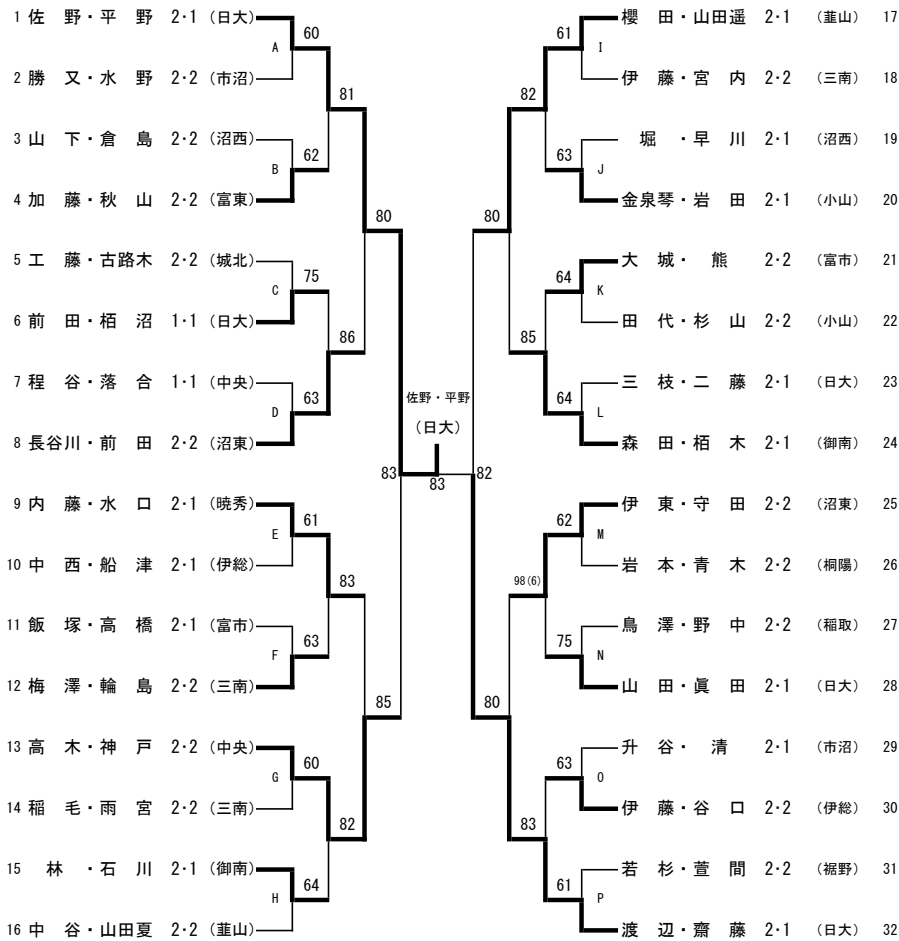

H30 新人戦女子ダブルス ベスト32

順位		
1位	佐野・平野 2・1	(日大)
2位	渡辺・齋藤 2・1	(日大)
3位	高木・神戸 2・2	(中央)
4位	櫻田・山田遥 2・1	(葦山)
5位	内藤・水口 2・1	(晩秀)
6位	伊東・守田 2・2	(沼東)
7位	森田・栢木 2・1	(御南)
8位	長谷川・前田 2・2	(沼東)
9位	大城・熊 2・2	(富市)
10位	加藤・秋山 2・2	(富東)
11位	伊藤・谷口 2・2	(伊総)
12位	梅澤・輪島 2・2	(三南)
13位	前田・栢沼 1・1	(日大)
14位	山田・眞田 2・1	(日大)
15位	金泉琴・岩田 2・1	(小山)
16位	林・石川 2・1	(御南)
17位	工藤・古路木 2・2	(城北)
18位	升谷・清 2・1	(市沼)
19位	中谷・山田夏 2・2	(葦山)
20位	堀・早川 2・1	(沼西)
21位	鳥澤・野中 2・2	(稲取)
22位	山下・倉島 2・2	(沼西)
23位	中西・船津 2・1	(伊総)
24位	三枝・二藤 2・1	(日大)
25位	稲毛・雨宮 2・2	(三南)
26位	田代・杉山 2・2	(小山)
27位	程谷・落合 1・1	(中央)
28位	若杉・萱間 2・2	(裾野)
29位	岩本・青木 2・2	(桐陽)
30位	飯塚・高橋 2・1	(富市)
31位	伊藤・宮内 2・2	(三南)
32位	勝又・水野 2・2	(市沼)