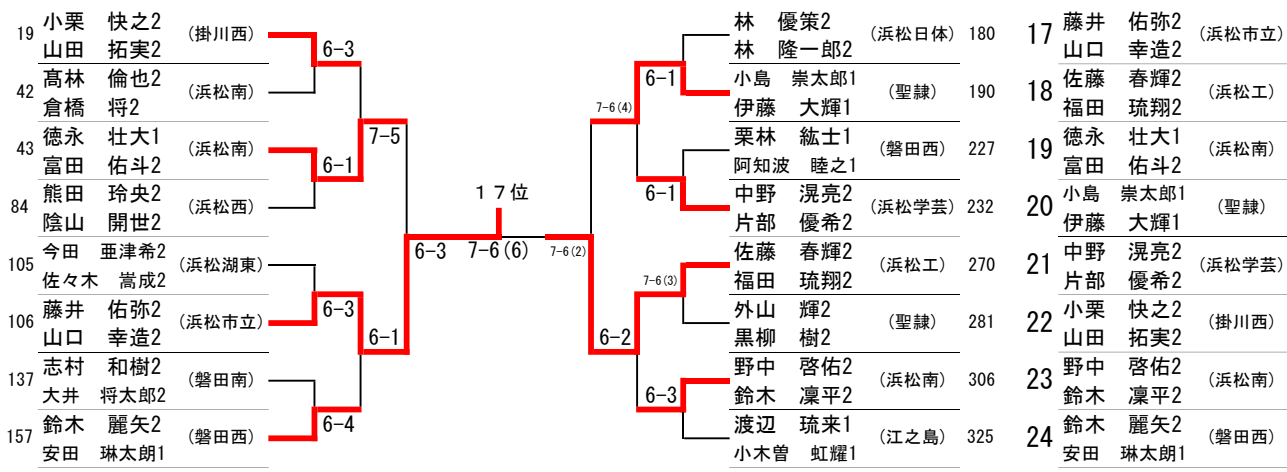

H30 新人体育大会テニス競技西部地区予選ダブルス

順位	選手名	所属	対戦相手	スコア	順位	選手名	所属
1	太田 仁2 鈴木 飛翔2	(浜松工)	中村 響2 池田 紘人1	6-0 6-2	優勝	大田 仁2 鈴木 飛翔2	(浜松工)
19	小栗 快之2 山田 拓実2	(掛川西)	林 優策2 林 隆一郎2	8-3		8-5	(浜松工)
22	大石 敬介2 山本 博行2	(浜松湖南)	小島 崇太郎1 伊藤 大輝1	7-5		8-6	(聖隷)
42	高林 倫也2 倉橋 将2	(浜松南)	今井田 蓮1 豊田 康成1	8-4		6-4	(城北工)
43	徳永 壮大1 富田 佑斗2	(浜松南)	吉廣 颯1 中村 太洋2	8-1		6-0	(浜松南)
63	中村 光晟2 原 亮平2	(磐田南)	栗林 紘士1 阿知波 睦之1	6-3		8-2	(磐田西)
73	田口 健斗2 森田 智大2	(浜松工)	中野 滉亮2 片部 優希2	8-3		6-1	(浜松学芸)
84	熊田 玲央2 陰山 開世2	(浜松西)	河村 健登1 大杉 真矢1	6-0		8-2	(浜松工)
85	外山 太誠2 山田 勇輝2	(浜松工)	鈴木 飛翔1 志知 優磨1	6-3		9-7	(浜松日体)
105	今田 亜津希2 佐々木 嵩成2	(浜松湖東)	佐藤 春輝2 福田 琉翔2	8-3		8-4	(浜松工)
106	藤井 佑弥2 山口 幸造2	(浜松市立)	外山 輝2 黒柳 樹2	6-1		6-1	(聖隷)
126	山崎 英信1 袴田 貴大1	(浜松北)	木村 浩己1 高柳 温志1	6-1		6-3	(浜松工)
137	志村 和樹2 大井 将太郎2	(磐田南)	太田 理貴2 松永 皐輝1	8-6		8-2	(磐田東)
147	森 雅文2 倉島 稜央2	(浜松日体)	野中 啓佑2 鈴木 凜平2	6-3		8-4	(浜松南)
157	鈴木 麗矢2 安田 琳太郎1	(磐田西)	渡辺 琉来1 小木曾 虹耀1	8-4		6-0	(江之島)
168	川合 貴斗2 鈴木 晟斗2	(浜松市立)	鈴木 朝日2 石橋 尚之1	6-2			(浜松市立)
168	川合 貴斗2 鈴木 晟斗2	(浜松市立)	河村 健登1 大杉 真矢1	6-3	3位		(浜松工)
73	田口 健斗2 森田 智大2	(浜松工)	今井田 蓮1 豊田 康成1	6-3	5位		(城北工)
85	外山 太誠2 山田 勇輝2	(浜松工)	木村 浩己1 高柳 温志1	6-2			(浜松工)
73	田口 健斗2 森田 智大2	(浜松工)	今井田 蓮1 豊田 康成1	6-1	7位		(城北工)
22	大石 敬介2 山本 博行2	(浜松湖南)	中村 響2 池田 紘人1	6-3	9位		(浜松西)
63	中村 光晟2 原 亮平2	(磐田南)	吉廣 颯1 中村 太洋2	6-2			(浜松南)
126	山崎 英信1 袴田 貴大1	(浜松北)	鈴木 飛翔1 志知 優磨1	6-0		6-4	(浜松日体)
147	森 雅文2 倉島 稜央2	(浜松日体)	太田 理貴2 松永 皐輝1	7-5			(磐田東)
22	大石 敬介2 山本 博行2	(浜松湖南)	吉廣 颯1 中村 太洋2	6-3	11位		(浜松南)
63	中村 光晟2 原 亮平2	(磐田南)	中村 響2 池田 紘人1	6-3	13位		(浜松西)
147	森 雅文2 倉島 稜央2	(浜松日体)	鈴木 飛翔1 志知 優磨1	7-5			(浜松日体)
63	中村 光晟2 原 亮平2	(磐田南)	中村 響2 池田 紘人1	6-0	15位		(浜松西)
1	太田 仁2 鈴木 飛翔2	(浜松工)	中村 響2 池田 紘人1	6-0			(浜松西)
2	鈴木 朝日2 石橋 尚之1	(浜松市立)					
3	河村 健登1 大杉 真矢1	(浜松工)					
4	川合 貴斗2 鈴木 晟斗2	(浜松市立)					
5	外山 太誠2 山田 勇輝2	(浜松工)					
6	木村 浩己1 高柳 温志1	(浜松工)					
7	今井田 蓮1 豊田 康成1	(城北工)					
8	田口 健斗2 森田 智大2	(浜松工)					
9	太田 理貴2 松永 皐輝1	(磐田東)					
10	山崎 英信1 袴田 貴大1	(浜松北)					
11	吉廣 颯1 中村 太洋2	(浜松南)					
12	大石 敬介2 山本 博行2	(浜松湖南)					
13	鈴木 飛翔1 志知 優磨1	(浜松日体)					
14	森 雅文2 倉島 稜央2	(浜松日体)					
15	中村 響2 池田 紘人1	(浜松西)					
16	中村 光晟2 原 亮平2	(磐田南)					

- 17 藤井 佑弥2 (浜松市立)
- 18 佐藤 春輝2 (浜松工)
- 19 德永 壮大1 (浜松南)
- 20 小島 崇太郎1 (聖隷)
- 21 伊藤 大輝1 (聖隷)
- 22 中野 滉亮2 (浜松学芸)
- 23 片部 優希2 (浜松学芸)
- 24 小栗 快之2 (掛川西)
- 25 山田 拓実2 (掛川西)
- 26 野中 啓佑2 (浜松南)
- 27 鈴木 凜平2 (江之島)
- 28 鈴木 麗矢2 (磐田西)
- 29 安田 琳太朗1 (磐田西)
- 30
- 31
- 32