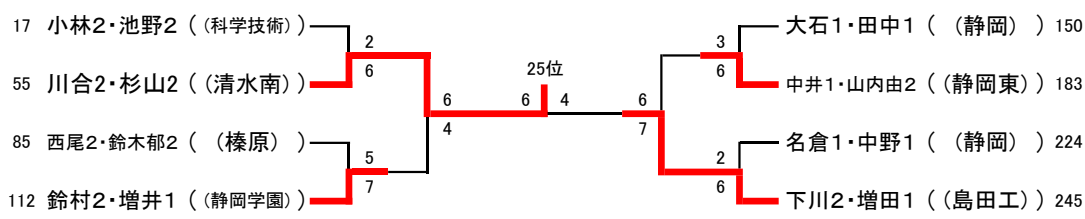

### H30 新人戦男子ダブルス ベスト32

順位		
1位	中村・木部 2-2	(日大)
2位	長代・渡邊 2-2	(葦山)
3位	山中・伊藤 2-1	(日大)
4位	磯谷・宇野 1-1	(葦山)
5位	櫻本・原川 2-1	(日大)
6位	丹羽・久津輪 1-1	(日大)
7位	岩崎・岸 2-2	(日大)
8位	溝田・芹澤 2-2	(城北)
9位	町田・朝倉 2-1	(沼西)
10位	八木・松川泰 1-2	(富東)
11位	堀之内・小川 2-1	(中央)
12位	中道・中村 2-2	(伊商)
13位	川口・隈元 2-1	(御南)
14位	小野寺・太田 2-2	(富東)
15位	宮崎・渡邊 2-2	(富東)
16位	石田・持田 2-2	(葦山)
17位	井上・杉山和 2-2	(市沼)
18位	長島・大河 2-1	(沼西)
19位	藤井・渡邊 2-1	(下田)
20位	久松・山本 2-2	(城北)
21位	高野・柿宇土 2-2	(暁秀)
22位	平田・石倉 1-1	(日大)
23位	小川・下田 2-2	(伊商)
24位	吉筋・前島 2-2	(裾野)
25位	高木・禰 2-1	(御南)
26位	佐藤・市川 2-1	(葦山)
27位	笹原・富吉 2-2	(三南)
28位	木村・武藤 2-1	(御殿)
29位	中川・外山 2-2	(御南)
30位	飯塚・横山 2-2	(暁秀)
31位	高木・杉山大 2-2	(市沼)
32位	梶原・武田 2-2	(裾野)

# H30 新人戦男子ダブルス 下位順位戦

平成30年度 静岡県高等学校新人体育大会中部地区大会 男子ダブルス ベスト64以下

参加265組

順位		
1位	松浦2・深町2	(静岡市立)
2位	大西1・片山1	(静岡市立)
3位	青嶋2・杉山1	(城南静岡)
4位	石川2・武政1	(城南静岡)
5位	古牧1・大川1	(静岡市立)
6位	永野2・渡邊2	(静岡東)
7位	数野2・大石2	(静岡市立)
8位	中嶋1・小川2	(科学技術)
9位	荻上2・中村1	(静岡聖光)
10位	菊地2・鷺巣2	(静岡西)
11位	鈴木2・甲賀2	(藤枝明誠)
12位	貝森2・赤松2	(静岡)
13位	井口2・栗田1	(常葉大橋)
14位	古澤2・五十嵐2	(静岡学園)
15位	藤田2・堀2	(静岡)
16位	吉田1・朝比奈1	(城南静岡)
17位	上村2・原田2	(藤枝東)
18位	佐藤1・田村1	(静岡聖光)
19位	木村2・望月2	(清水東)
20位	竹内2・田代1	(静岡)
21位	松島2・大谷1	(清水桜が丘)
22位	鈴木2・岡田2	(科学技術)
23位	野沢2・田丸2	(清水桜が丘)
24位	青木2・村松2	(静岡城北)
25位	川合2・杉山2	(清水南)
26位	下川2・増田1	(島田工)
27位	中井1・山内由2	(静岡東)
28位	鈴木2・増井1	(静岡学園)
29位	名倉1・中野1	(静岡)
30位	小林2・池野2	(科学技術)
31位	西尾2・鈴木郁2	(榛原)
32位	大石1・田中1	(静岡)

※網掛けのペアは県大会不出場です。  
 ※28位までが県大会出場です。