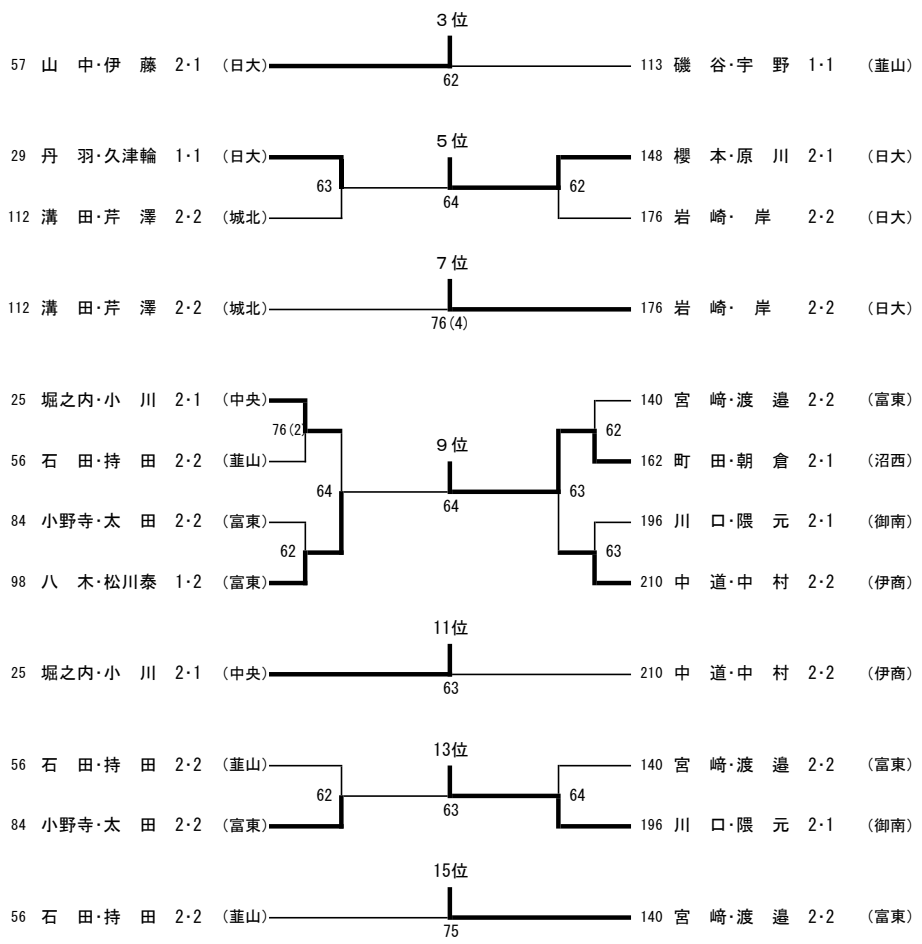

### H30 新人戦男子ダブルス ベスト32

順位		
1位	中村・木部 2-2	(日大)
2位	長代・渡邊 2-2	(葦山)
3位	山中・伊藤 2-1	(日大)
4位	磯谷・宇野 1-1	(葦山)
5位	櫻本・原川 2-1	(日大)
6位	丹羽・久津輪 1-1	(日大)
7位	岩崎・岸 2-2	(日大)
8位	溝田・芹澤 2-2	(城北)
9位	町田・朝倉 2-1	(沼西)
10位	八木・松川泰 1-2	(富東)
11位	堀之内・小川 2-1	(中央)
12位	中道・中村 2-2	(伊商)
13位	川口・隈元 2-1	(御南)
14位	小野寺・太田 2-2	(富東)
15位	宮崎・渡邊 2-2	(富東)
16位	石田・持田 2-2	(葦山)
17位	井上・杉山和 2-2	(市沼)
18位	長島・大河 2-1	(沼西)
19位	藤井・渡邊 2-1	(下田)
20位	久松・山本 2-2	(城北)
21位	高野・柿宇土 2-2	(暁秀)
22位	平田・石倉 1-1	(日大)
23位	小川・下田 2-2	(伊商)
24位	吉筋・前島 2-2	(裾野)
25位	高木・禰 2-1	(御南)
26位	佐藤・市川 2-1	(葦山)
27位	笹原・富吉 2-2	(三南)
28位	木村・武藤 2-1	(御殿)
29位	中川・外山 2-2	(御南)
30位	飯塚・横山 2-2	(暁秀)
31位	高木・杉山大 2-2	(市沼)
32位	梶原・武田 2-2	(裾野)

# H30 新人戦男子ダブルス 下位順位戦

平成30年度 静岡県高等学校新人体育大会中部地区大会 男子ダブルス ベスト64以下

参加265組

順位		
1位	松浦2・深町2	(静岡市立)
2位	大西1・片山1	(静岡市立)
3位	青嶋2・杉山1	(城南静岡)
4位	石川2・武政1	(城南静岡)
5位	古牧1・大川1	(静岡市立)
6位	永野2・渡邊2	(静岡東)
7位	数野2・大石2	(静岡市立)
8位	中嶋1・小川2	(科学技術)
9位	荻上2・中村1	(静岡聖光)
10位	菊地2・鷺巣2	(静岡西)
11位	鈴木2・甲賀2	(藤枝明誠)
12位	貝森2・赤松2	(静岡)
13位	井口2・栗田1	(常葉大橋)
14位	古澤2・五十嵐2	(静岡学園)
15位	藤田2・堀2	(静岡)
16位	吉田1・朝比奈1	(城南静岡)
17位	上村2・原田2	(藤枝東)
18位	佐藤1・田村1	(静岡聖光)
19位	木村2・望月2	(清水東)
20位	竹内2・田代1	(静岡)
21位	松島2・大谷1	(清水桜が丘)
22位	鈴木2・岡田2	(科学技術)
23位	野沢2・田丸2	(清水桜が丘)
24位	青木2・村松2	(静岡城北)
25位	川合2・杉山2	(清水南)
26位	下川2・増田1	(島田工)
27位	中井1・山内由2	(静岡東)
28位	鈴木2・増井1	(静岡学園)
29位	名倉1・中野1	(静岡)
30位	小林2・池野2	(科学技術)
31位	西尾2・鈴木郁2	(榛原)
32位	大石1・田中1	(静岡)

※網掛けのペアは県大会不出場です。  
 ※28位までが県大会出場です。