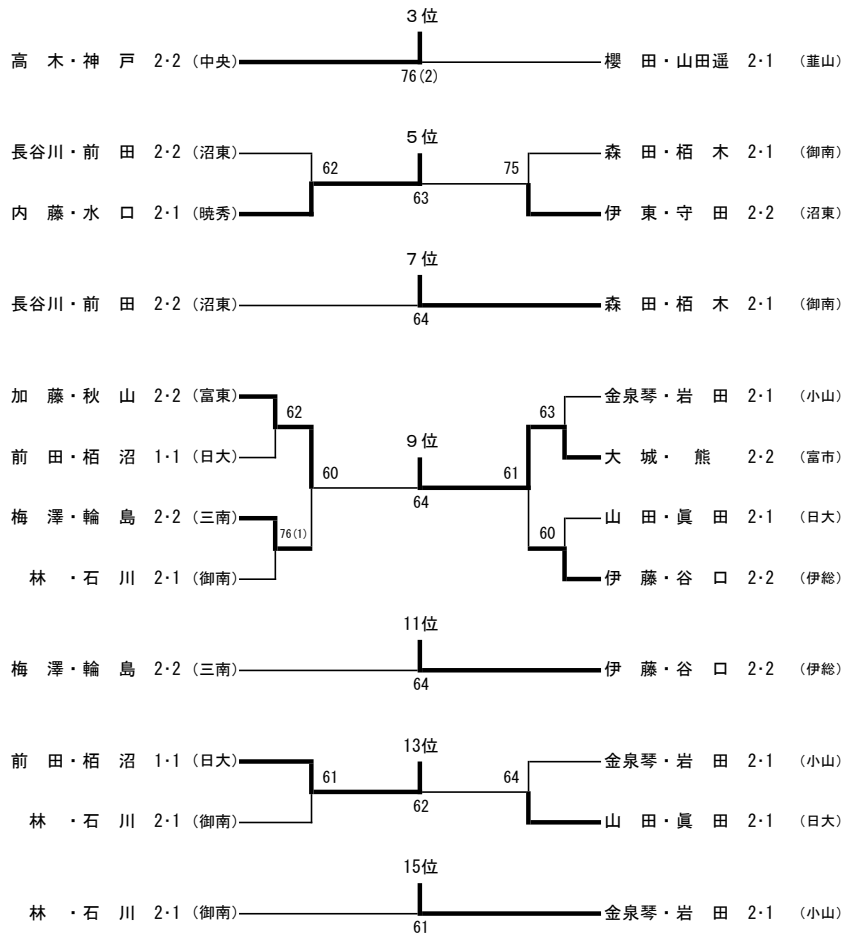

H30 新人戦女子ダブルス ベスト32

順位		
1位	佐野・平野 2・1	(日大)
2位	渡辺・齋藤 2・1	(日大)
3位	高木・神戸 2・2	(中央)
4位	櫻田・山田遥 2・1	(葦山)
5位	内藤・水口 2・1	(晩秀)
6位	伊東・守田 2・2	(沼東)
7位	森田・栢木 2・1	(御南)
8位	長谷川・前田 2・2	(沼東)
9位	大城・熊 2・2	(富市)
10位	加藤・秋山 2・2	(富東)
11位	伊藤・谷口 2・2	(伊総)
12位	梅澤・輪島 2・2	(三南)
13位	前田・栢沼 1・1	(日大)
14位	山田・眞田 2・1	(日大)
15位	金泉琴・岩田 2・1	(小山)
16位	林・石川 2・1	(御南)
17位	工藤・古路木 2・2	(城北)
18位	升谷・清 2・1	(市沼)
19位	中谷・山田夏 2・2	(葦山)
20位	堀・早川 2・1	(沼西)
21位	鳥澤・野中 2・2	(稲取)
22位	山下・倉島 2・2	(沼西)
23位	中西・船津 2・1	(伊総)
24位	三枝・二藤 2・1	(日大)
25位	稲毛・雨宮 2・2	(三南)
26位	田代・杉山 2・2	(小山)
27位	程谷・落合 1・1	(中央)
28位	若杉・萱間 2・2	(裾野)
29位	岩本・青木 2・2	(桐陽)
30位	飯塚・高橋 2・1	(富市)
31位	伊藤・宮内 2・2	(三南)
32位	勝又・水野 2・2	(市沼)