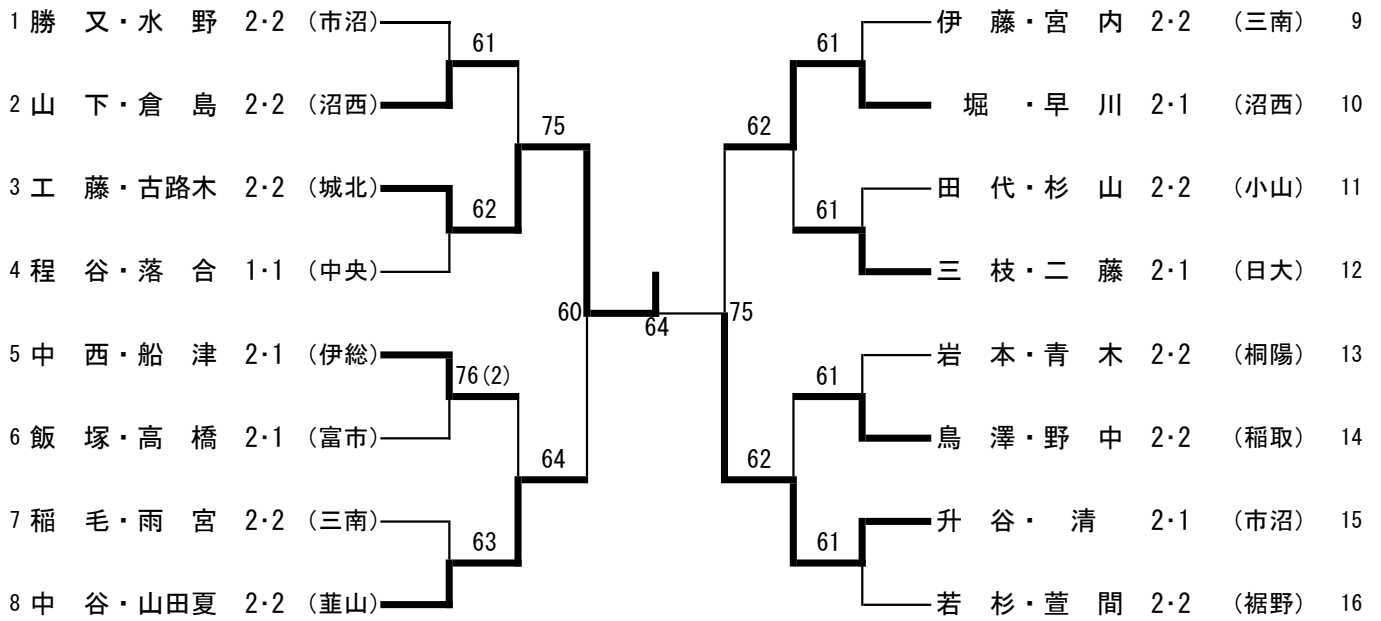

H30 新人戦女子ダブルス 下位順位戦