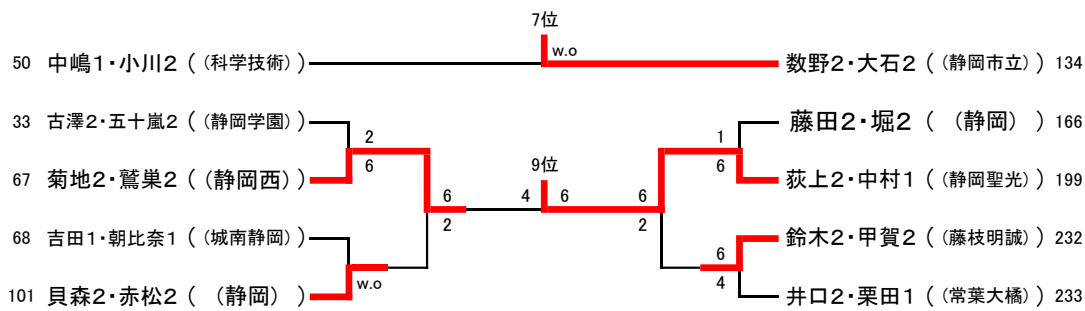

### H30 新人戦男子ダブルス ベスト32

順位		
1位	中村・木部 2-2	(日大)
2位	長代・渡邊 2-2	(葦山)
3位	山中・伊藤 2-1	(日大)
4位	磯谷・宇野 1-1	(葦山)
5位	櫻本・原川 2-1	(日大)
6位	丹羽・久津輪 1-1	(日大)
7位	岩崎・岸 2-2	(日大)
8位	溝田・芹澤 2-2	(城北)
9位	町田・朝倉 2-1	(沼西)
10位	八木・松川泰 1-2	(富東)
11位	堀之内・小川 2-1	(中央)
12位	中道・中村 2-2	(伊商)
13位	川口・隈元 2-1	(御南)
14位	小野寺・太田 2-2	(富東)
15位	宮崎・渡邊 2-2	(富東)
16位	石田・持田 2-2	(葦山)
17位	井上・杉山和 2-2	(市沼)
18位	長島・大河 2-1	(沼西)
19位	藤井・渡邊 2-1	(下田)
20位	久松・山本 2-2	(城北)
21位	高野・柿宇土 2-2	(暁秀)
22位	平田・石倉 1-1	(日大)
23位	小川・下田 2-2	(伊商)
24位	吉筋・前島 2-2	(裾野)
25位	高木・禰 2-1	(御南)
26位	佐藤・市川 2-1	(葦山)
27位	笹原・富吉 2-2	(三南)
28位	木村・武藤 2-1	(御殿)
29位	中川・外山 2-2	(御南)
30位	飯塚・横山 2-2	(暁秀)
31位	高木・杉山大 2-2	(市沼)
32位	梶原・武田 2-2	(裾野)

# H30 新人戦男子ダブルス 下位順位戦

平成30年度 静岡県高等学校新人体育大会中部地区大会 男子ダブルス ベスト64以下

参加265組

順位		
1位	松浦2・深町2	(静岡市立)
2位	大西1・片山1	(静岡市立)
3位	青嶋2・杉山1	(城南静岡)
4位	石川2・武政1	(城南静岡)
5位	古牧1・大川1	(静岡市立)
6位	永野2・渡邊2	(静岡東)
7位	数野2・大石2	(静岡市立)
8位	中嶋1・小川2	(科学技術)
9位	荻上2・中村1	(静岡聖光)
10位	菊地2・鷺巣2	(静岡西)
11位	鈴木2・甲賀2	(藤枝明誠)
12位	貝森2・赤松2	(静岡)
13位	井口2・栗田1	(常葉大橋)
14位	古澤2・五十嵐2	(静岡学園)
15位	藤田2・堀2	(静岡)
16位	吉田1・朝比奈1	(城南静岡)
17位	上村2・原田2	(藤枝東)
18位	佐藤1・田村1	(静岡聖光)
19位	木村2・望月2	(清水東)
20位	竹内2・田代1	(静岡)
21位	松島2・大谷1	(清水桜が丘)
22位	鈴木2・岡田2	(科学技術)
23位	野沢2・田丸2	(清水桜が丘)
24位	青木2・村松2	(静岡城北)
25位	川合2・杉山2	(清水南)
26位	下川2・増田1	(島田工)
27位	中井1・山内由2	(静岡東)
28位	鈴木2・増井1	(静岡学園)
29位	名倉1・中野1	(静岡)
30位	小林2・池野2	(科学技術)
31位	西尾2・鈴木郁2	(榛原)
32位	大石1・田中1	(静岡)

※網掛けのペアは県大会不出場です。  
 ※28位までが県大会出場です。