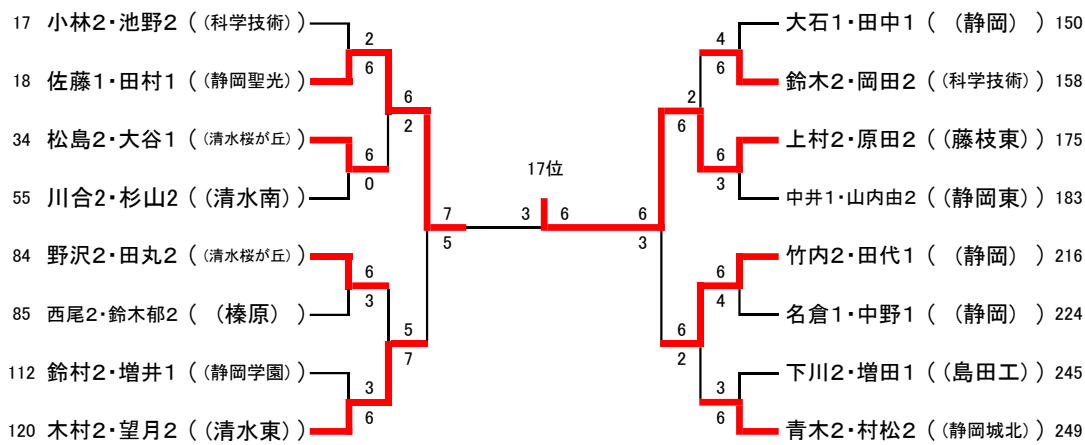

### H30 新人戦男子ダブルス ベスト32

順位		
1位	中村・木部 2-2	(日大)
2位	長代・渡邊 2-2	(葦山)
3位	山中・伊藤 2-1	(日大)
4位	磯谷・宇野 1-1	(葦山)
5位	櫻本・原川 2-1	(日大)
6位	丹羽・久津輪 1-1	(日大)
7位	岩崎・岸 2-2	(日大)
8位	溝田・芹澤 2-2	(城北)
9位	町田・朝倉 2-1	(沼西)
10位	八木・松川泰 1-2	(富東)
11位	堀之内・小川 2-1	(中央)
12位	中道・中村 2-2	(伊商)
13位	川口・隈元 2-1	(御南)
14位	小野寺・太田 2-2	(富東)
15位	宮崎・渡邊 2-2	(富東)
16位	石田・持田 2-2	(葦山)
17位	井上・杉山和 2-2	(市沼)
18位	長島・大河 2-1	(沼西)
19位	藤井・渡邊 2-1	(下田)
20位	久松・山本 2-2	(城北)
21位	高野・柿宇土 2-2	(暁秀)
22位	平田・石倉 1-1	(日大)
23位	小川・下田 2-2	(伊商)
24位	吉筋・前島 2-2	(裾野)
25位	高木・禰 2-1	(御南)
26位	佐藤・市川 2-1	(葦山)
27位	笹原・富吉 2-2	(三南)
28位	木村・武藤 2-1	(御殿)
29位	中川・外山 2-2	(御南)
30位	飯塚・横山 2-2	(暁秀)
31位	高木・杉山大 2-2	(市沼)
32位	梶原・武田 2-2	(裾野)

# H30 新人戦男子ダブルス 下位順位戦

平成30年度 静岡県高等学校新人体育大会中部地区大会 男子ダブルス ベスト64以下

参加265組

順位		
1位	松浦2・深町2	(静岡市立)
2位	大西1・片山1	(静岡市立)
3位	青嶋2・杉山1	(城南静岡)
4位	石川2・武政1	(城南静岡)
5位	古牧1・大川1	(静岡市立)
6位	永野2・渡邊2	(静岡東)
7位	数野2・大石2	(静岡市立)
8位	中嶋1・小川2	(科学技術)
9位	荻上2・中村1	(静岡聖光)
10位	菊地2・鷺巣2	(静岡西)
11位	鈴木2・甲賀2	(藤枝明誠)
12位	貝森2・赤松2	(静岡)
13位	井口2・栗田1	(常葉大橋)
14位	古澤2・五十嵐2	(静岡学園)
15位	藤田2・堀2	(静岡)
16位	吉田1・朝比奈1	(城南静岡)
17位	上村2・原田2	(藤枝東)
18位	佐藤1・田村1	(静岡聖光)
19位	木村2・望月2	(清水東)
20位	竹内2・田代1	(静岡)
21位	松島2・大谷1	(清水桜が丘)
22位	鈴木2・岡田2	(科学技術)
23位	野沢2・田丸2	(清水桜が丘)
24位	青木2・村松2	(静岡城北)
25位	川合2・杉山2	(清水南)
26位	下川2・増田1	(島田工)
27位	中井1・山内由2	(静岡東)
28位	鈴木2・増井1	(静岡学園)
29位	名倉1・中野1	(静岡)
30位	小林2・池野2	(科学技術)
31位	西尾2・鈴木郁2	(榛原)
32位	大石1・田中1	(静岡)

※網掛けのペアは県大会不出場です。  
 ※28位までが県大会出場です。