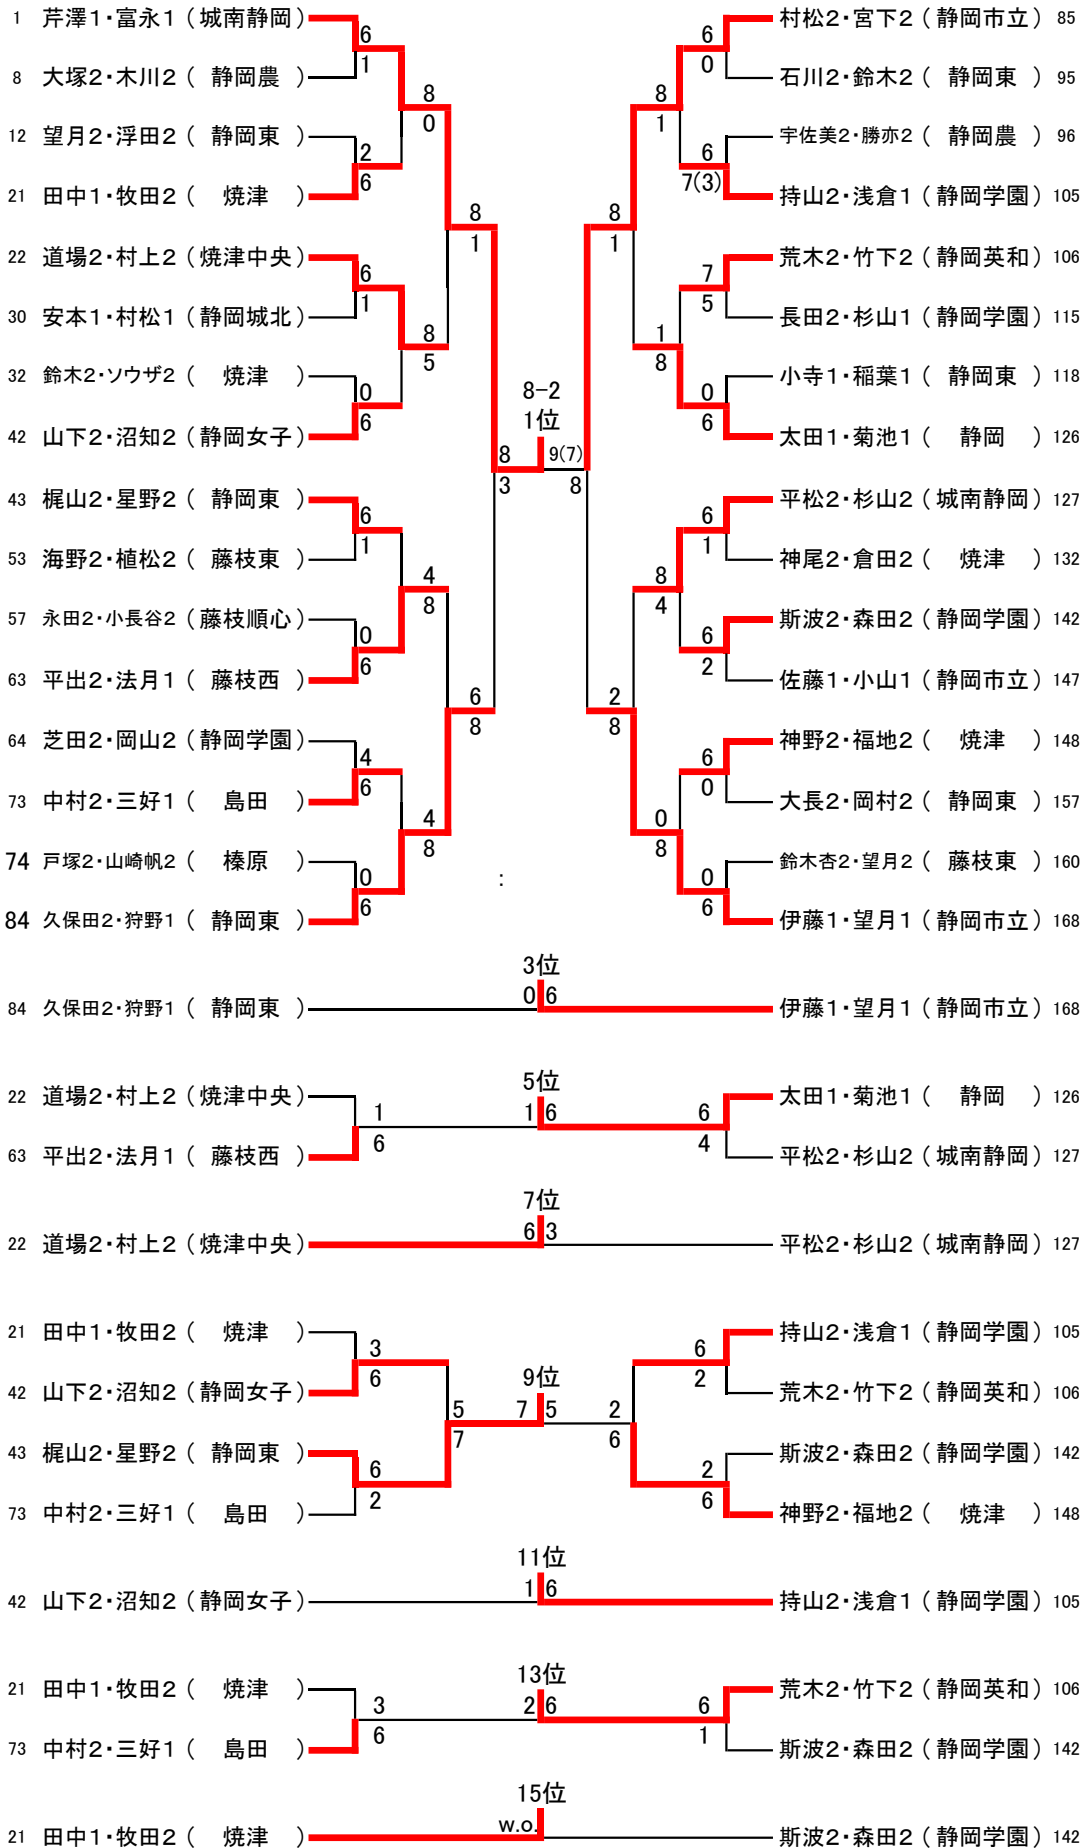

平成30年度 静岡県高等学校テニス新人体育大会 中部予選 女子ダブルス ベスト32以上

参加168ペア

順位		
1位	芹澤1・富永1	城南静岡
2位	村松2・宮下2	静岡市立
3位	伊藤1・望月1	静岡市立
4位	久保田2・狩野1	静岡東
5位	太田1・菊池1	静岡
6位	平出2・法月1	藤枝西
7位	道場2・村上2	焼津中央
8位	平松2・杉山2	城南静岡
9位	梶山2・星野2	静岡東
10位	神野2・福地2	焼津
11位	持山2・浅倉1	静岡学園
12位	山下2・沼知2	静岡女子
13位	荒木2・竹下2	静岡英和
14位	中村2・三好1	島田
15位	田中1・牧田2	焼津
16位	斯波2・森田2	静岡学園

※網掛けのペアは県大会不出場です。
※22位までが県大会出場です