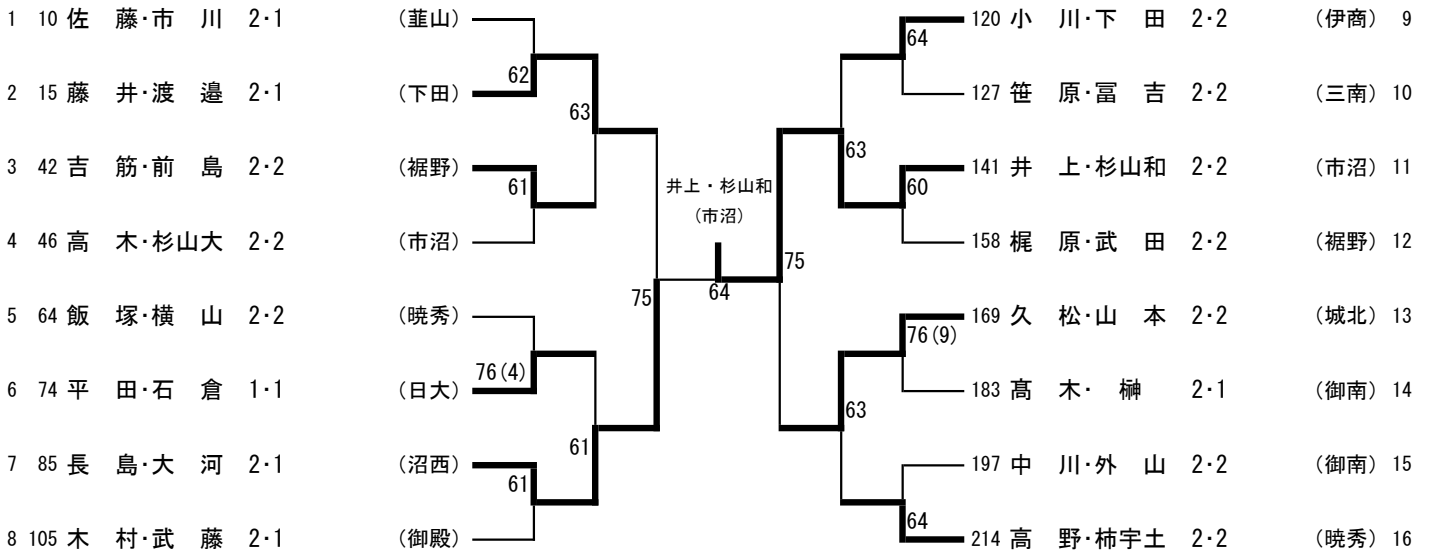

### H30 新人戦男子ダブルス ベスト32

順位		
1位	中村・木部 2-2	(日大)
2位	長代・渡邊 2-2	(葦山)
3位	山中・伊藤 2-1	(日大)
4位	磯谷・宇野 1-1	(葦山)
5位	櫻本・原川 2-1	(日大)
6位	丹羽・久津輪 1-1	(日大)
7位	岩崎・岸 2-2	(日大)
8位	溝田・芹澤 2-2	(城北)
9位	町田・朝倉 2-1	(沼西)
10位	八木・松川泰 1-2	(富東)
11位	堀之内・小川 2-1	(中央)
12位	中道・中村 2-2	(伊商)
13位	川口・隈元 2-1	(御南)
14位	小野寺・太田 2-2	(富東)
15位	宮崎・渡邊 2-2	(富東)
16位	石田・持田 2-2	(葦山)
17位	井上・杉山和 2-2	(市沼)
18位	長島・大河 2-1	(沼西)
19位	藤井・渡邊 2-1	(下田)
20位	久松・山本 2-2	(城北)
21位	高野・柿宇土 2-2	(暁秀)
22位	平田・石倉 1-1	(日大)
23位	小川・下田 2-2	(伊商)
24位	吉筋・前島 2-2	(裾野)
25位	高木・禰 2-1	(御南)
26位	佐藤・市川 2-1	(葦山)
27位	笹原・富吉 2-2	(三南)
28位	木村・武藤 2-1	(御殿)
29位	中川・外山 2-2	(御南)
30位	飯塚・横山 2-2	(暁秀)
31位	高木・杉山大 2-2	(市沼)
32位	梶原・武田 2-2	(裾野)

# H30 新人戦男子ダブルス 下位順位戦

平成30年度 静岡県高等学校新人体育大会中部地区大会 男子ダブルス ベスト64以下

参加265組

順位		
1位	松浦2・深町2	(静岡市立)
2位	大西1・片山1	(静岡市立)
3位	青嶋2・杉山1	(城南静岡)
4位	石川2・武政1	(城南静岡)
5位	古牧1・大川1	(静岡市立)
6位	永野2・渡邊2	(静岡東)
7位	数野2・大石2	(静岡市立)
8位	中嶋1・小川2	(科学技術)
9位	荻上2・中村1	(静岡聖光)
10位	菊地2・鷺巣2	(静岡西)
11位	鈴木2・甲賀2	(藤枝明誠)
12位	貝森2・赤松2	(静岡)
13位	井口2・栗田1	(常葉大橋)
14位	古澤2・五十嵐2	(静岡学園)
15位	藤田2・堀2	(静岡)
16位	吉田1・朝比奈1	(城南静岡)
17位	上村2・原田2	(藤枝東)
18位	佐藤1・田村1	(静岡聖光)
19位	木村2・望月2	(清水東)
20位	竹内2・田代1	(静岡)
21位	松島2・大谷1	(清水桜が丘)
22位	鈴木2・岡田2	(科学技術)
23位	野沢2・田丸2	(清水桜が丘)
24位	青木2・村松2	(静岡城北)
25位	川合2・杉山2	(清水南)
26位	下川2・増田1	(島田工)
27位	中井1・山内由2	(静岡東)
28位	鈴木2・増井1	(静岡学園)
29位	名倉1・中野1	(静岡)
30位	小林2・池野2	(科学技術)
31位	西尾2・鈴木郁2	(榛原)
32位	大石1・田中1	(静岡)

※網掛けのペアは県大会不出場です。  
 ※28位までが県大会出場です。