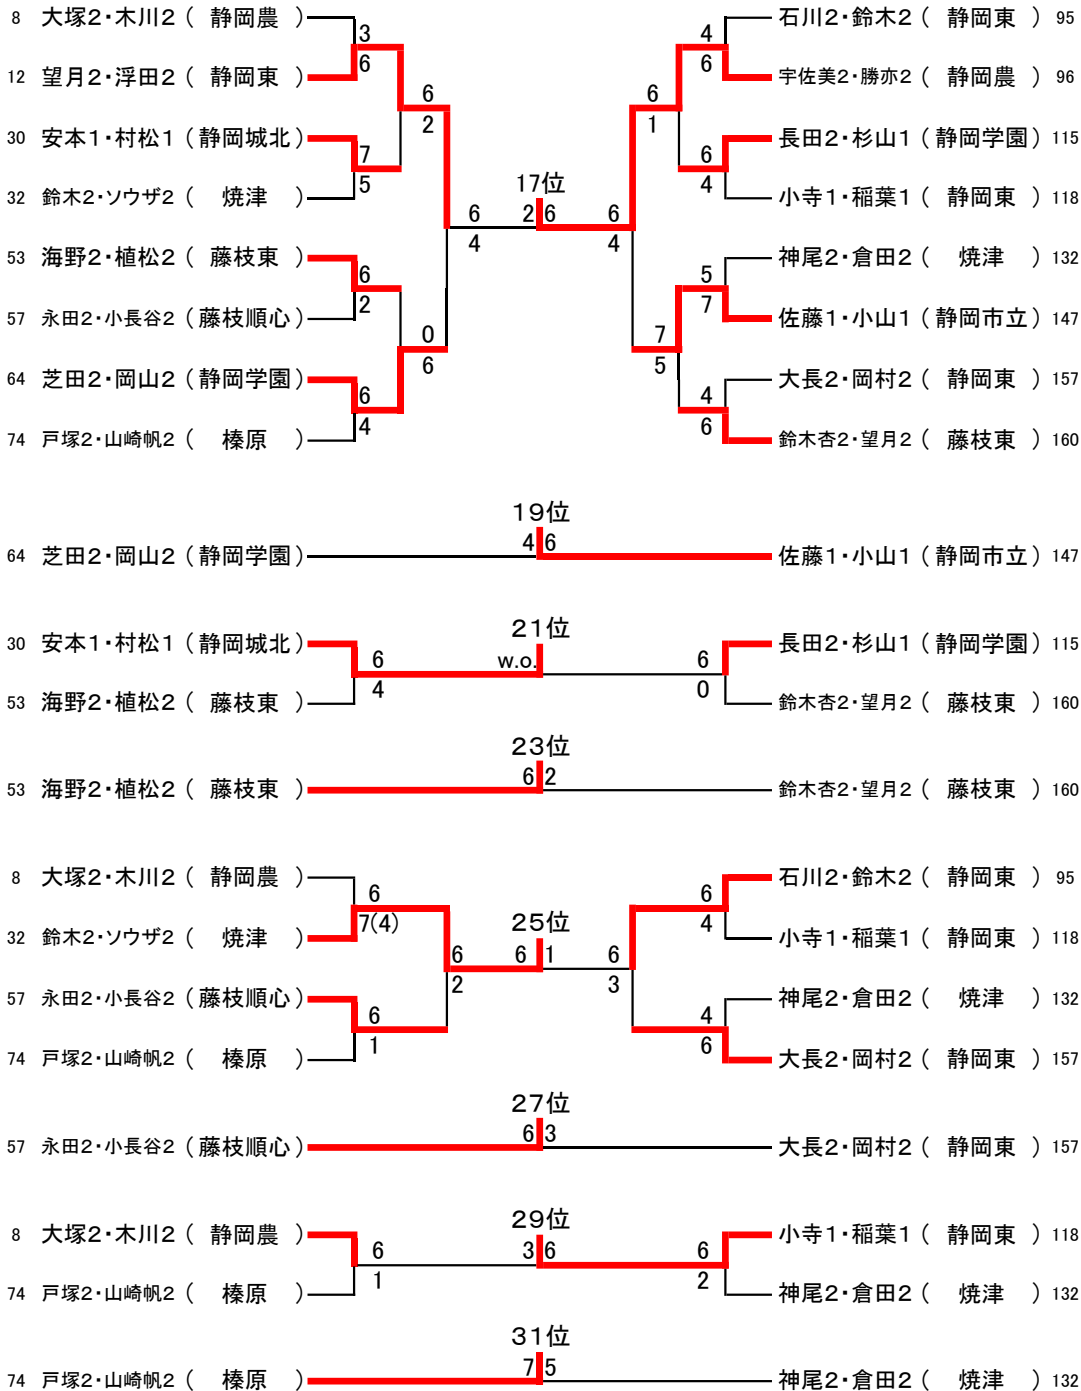

### H30 新人戦男子ダブルス ベスト32

順位		
1位	中村・木部 2-2	(日大)
2位	長代・渡邊 2-2	(葦山)
3位	山中・伊藤 2-1	(日大)
4位	磯谷・宇野 1-1	(葦山)
5位	櫻本・原川 2-1	(日大)
6位	丹羽・久津輪 1-1	(日大)
7位	岩崎・岸 2-2	(日大)
8位	溝田・芹澤 2-2	(城北)
9位	町田・朝倉 2-1	(沼西)
10位	八木・松川泰 1-2	(富東)
11位	堀之内・小川 2-1	(中央)
12位	中道・中村 2-2	(伊商)
13位	川口・隈元 2-1	(御南)
14位	小野寺・太田 2-2	(富東)
15位	宮崎・渡邊 2-2	(富東)
16位	石田・持田 2-2	(葦山)
17位	井上・杉山和 2-2	(市沼)
18位	長島・大河 2-1	(沼西)
19位	藤井・渡邊 2-1	(下田)
20位	久松・山本 2-2	(城北)
21位	高野・柿宇土 2-2	(暁秀)
22位	平田・石倉 1-1	(日大)
23位	小川・下田 2-2	(伊商)
24位	吉筋・前島 2-2	(裾野)
25位	高木・禰 2-1	(御南)
26位	佐藤・市川 2-1	(葦山)
27位	笹原・富吉 2-2	(三南)
28位	木村・武藤 2-1	(御殿)
29位	中川・外山 2-2	(御南)
30位	飯塚・横山 2-2	(暁秀)
31位	高木・杉山大 2-2	(市沼)
32位	梶原・武田 2-2	(裾野)

### H30 新人戦女子ダブルス ベスト32

順位		
1位	佐野・平野 2・1	(日大)
2位	渡辺・齋藤 2・1	(日大)
3位	高木・神戸 2・2	(中央)
4位	櫻田・山田遥 2・1	(葦山)
5位	内藤・水口 2・1	(晩秀)
6位	伊東・守田 2・2	(沼東)
7位	森田・栢木 2・1	(御南)
8位	長谷川・前田 2・2	(沼東)
9位	大城・熊 2・2	(富市)
10位	加藤・秋山 2・2	(富東)
11位	伊藤・谷口 2・2	(伊総)
12位	梅澤・輪島 2・2	(三南)
13位	前田・栢沼 1・1	(日大)
14位	山田・眞田 2・1	(日大)
15位	金泉琴・岩田 2・1	(小山)
16位	林・石川 2・1	(御南)
17位	工藤・古路木 2・2	(城北)
18位	升谷・清 2・1	(市沼)
19位	中谷・山田夏 2・2	(葦山)
20位	堀・早川 2・1	(沼西)
21位	鳥澤・野中 2・2	(稲取)
22位	山下・倉島 2・2	(沼西)
23位	中西・船津 2・1	(伊総)
24位	三枝・二藤 2・1	(日大)
25位	稲毛・雨宮 2・2	(三南)
26位	田代・杉山 2・2	(小山)
27位	程谷・落合 1・1	(中央)
28位	若杉・萱間 2・2	(裾野)
29位	岩本・青木 2・2	(桐陽)
30位	飯塚・高橋 2・1	(富市)
31位	伊藤・宮内 2・2	(三南)
32位	勝又・水野 2・2	(市沼)

# H30 新人戦女子ダブルス 下位順位戦

平成30年度 静岡県高等学校テニス新人体育大会 中部予選 女子ダブルス ベスト32以上

参加168ペア

順位		
1位	芹澤1・富永1	城南静岡
2位	村松2・宮下2	静岡市立
3位	伊藤1・望月1	静岡市立
4位	久保田2・狩野1	静岡東
5位	太田1・菊池1	静岡
6位	平出2・法月1	藤枝西
7位	道場2・村上2	焼津中央
8位	平松2・杉山2	城南静岡
9位	梶山2・星野2	静岡東
10位	神野2・福地2	焼津
11位	持山2・浅倉1	静岡学園
12位	山下2・沼知2	静岡女子
13位	荒木2・竹下2	静岡英和
14位	中村2・三好1	島田
15位	田中1・牧田2	焼津
16位	斯波2・森田2	静岡学園

※網掛けのペアは県大会不出場です。  
 ※22位までが県大会出場です

平成30年度静岡県高等学校テニス新人体育大会 中部予選 ダブルス 17位以下順位戦

参加168ペア

順位		
17位	宇佐美2・勝亦2	静岡農
18位	望月2・浮田2	静岡東
19位	佐藤1・小山1	静岡市立
20位	芝田2・岡山2	静岡学園
21位	安本1・村松1	静岡城北
22位	長田2・杉山1	静岡学園
23位	海野2・植松2	藤枝東
24位	鈴木杏2・望月2	藤枝東
25位	鈴木2・ソウザ2	焼津
26位	石川2・鈴木2	静岡東
27位	永田2・小長谷2	藤枝順心
28位	大長2・岡村2	静岡東
29位	小寺1・稲葉1	静岡東
30位	大塚2・木川2	静岡農
31位	戸塚2・山崎帆2	榛原
32位	神尾2・倉田2	焼津