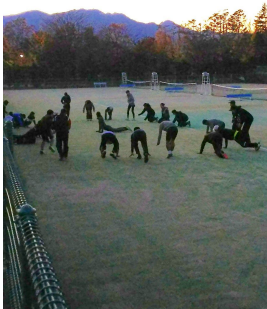

引率：鈴木 敏文（佐鳴台LTC） 関口 知子（丹那TC） 鈴木 恵博（WTC）

内容：

11/11（土）

山梨県ジュニアとマッチを中心とした練習 コート8面使用

シングルス、ダブルス

セットオールでマッチタイブレークの3セットマッチ

山梨県の選手は高校生

結果 10勝5敗

午後かなり強い風が吹いたので対応力が試された

風が強い中でもう少し丁寧にボールをコートに入れる工夫が欲しかった

終了後山梨県のトレーナーによるクールダウン

11/12（日）

午前中 山梨県のトレセンに参加
トレーナーによるウォーミングアップ

S級エリートコーチの中山コーチによるフットワークトレーニング

ラリー練習

ラリー練習をするときにそれまでのことをどう使うかを理解して、実践しなければ勿体ないと選手達に伝えた。