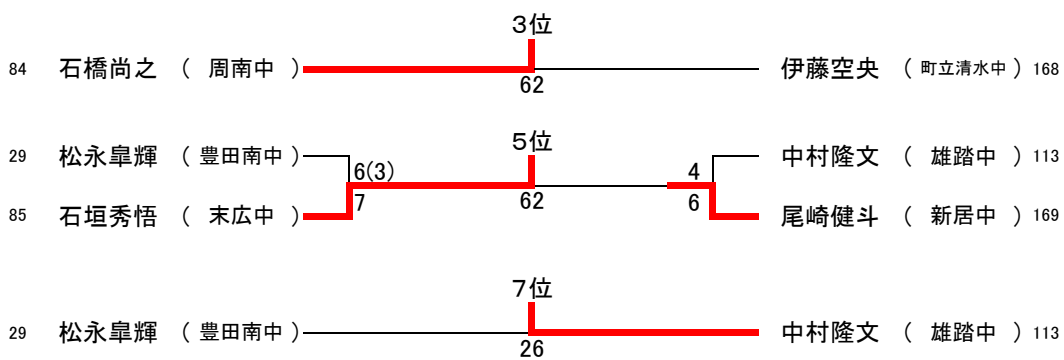

平成29年度 全国中学生テニス選手権大会静岡県予選大会 男子シングルス ベスト16以上

参加223人

順位		
1位	三井駿介	町立清水中
2位	古牧卓真	静岡聖光学院
3位	石橋尚之	周南中
4位	伊藤空央	町立清水中
5位	石垣秀悟	末広中
6位	尾崎健斗	新居中
7位	中村隆文	雄踏中
8位	松永皐輝	豊田南中

平成29年度 全国中学生テニス選手権大会静岡県予選大会 男子ダブルス ベスト8以上

参加64ペア