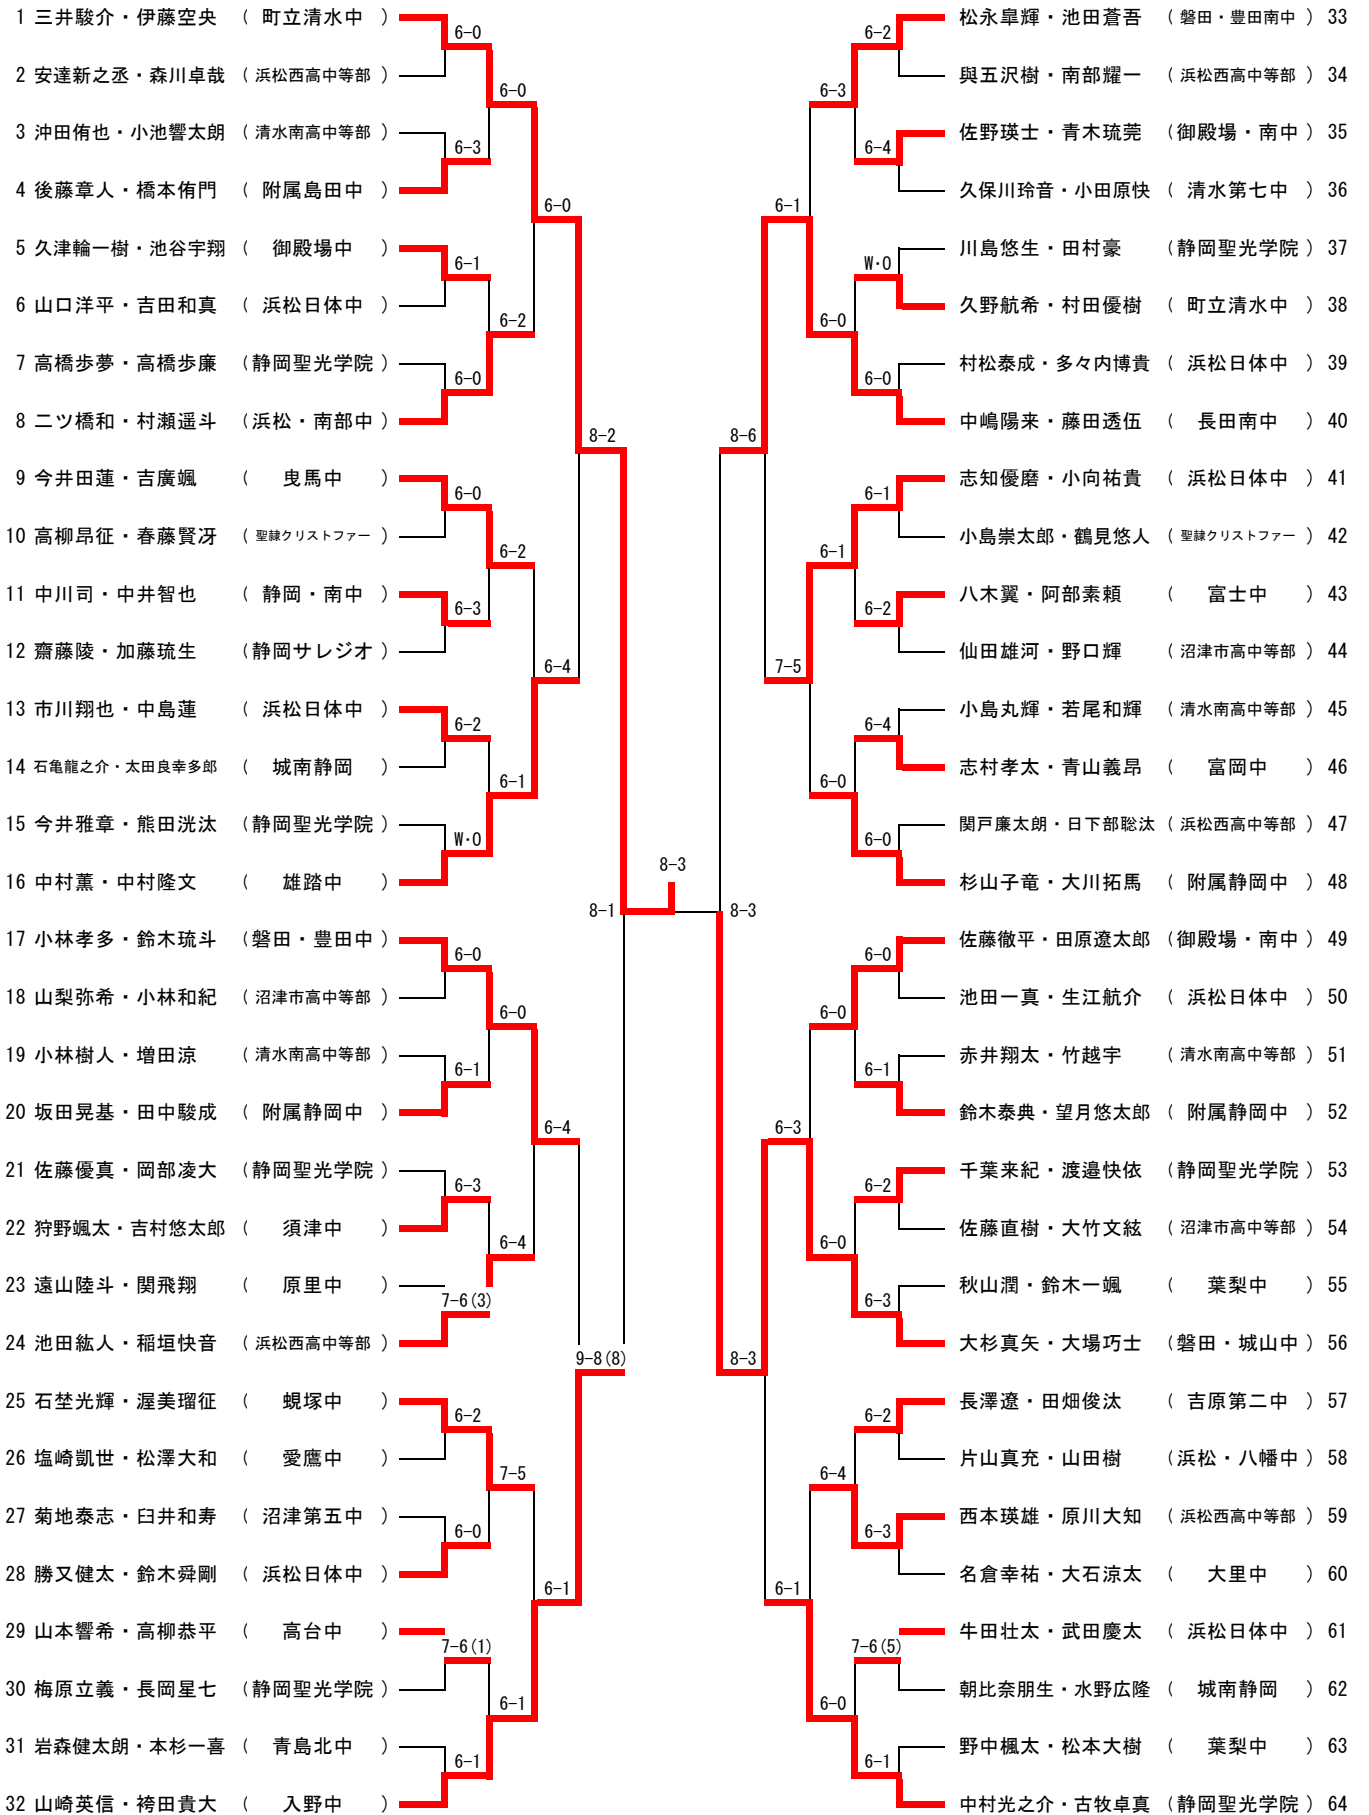

平成29年度 全国中学生テニス選手権大会静岡県予選大会 男子シングルス ベスト16以上

参加223人

順位		
1位	三井駿介	町立清水中
2位	古牧卓真	静岡聖光学院
3位	石橋尚之	周南中
4位	伊藤空央	町立清水中
5位	石垣秀悟	末広中
6位	尾崎健斗	新居中
7位	中村隆文	雄踏中
8位	松永皐輝	豊田南中

平成29年度 全国中学生テニス選手権大会静岡県予選大会 男子ダブルス ベスト8以上

参加64ペア

順位		
1位	馬渕麻実	磐田・城山中
2位	横森夢海	初倉中
3位	畑瑠香	浜松西高等部
4位	芹澤佑梨	青島中
5位	伊藤泉彩	観山中
6位	水野結子	西遠女子学園
7位	稲葉梨莉	沼津第五中
8位	櫻田しずか	函南中

平成29年度 全国中学生テニス選手権大会静岡県予選大会 女子ダブルス ベスト8以上

参加57ペア

順位		
1位	畑瑠香・鈴木珠音	浜松西高等部
2位	水野結子・水野頼子	西遠女子学園
3位	伊藤泉彩・寺尾結莉	観山中
4位	内田凜・貞方実空	服織中

男子ダブルス

女子シングルス (1)

女子ダブルス