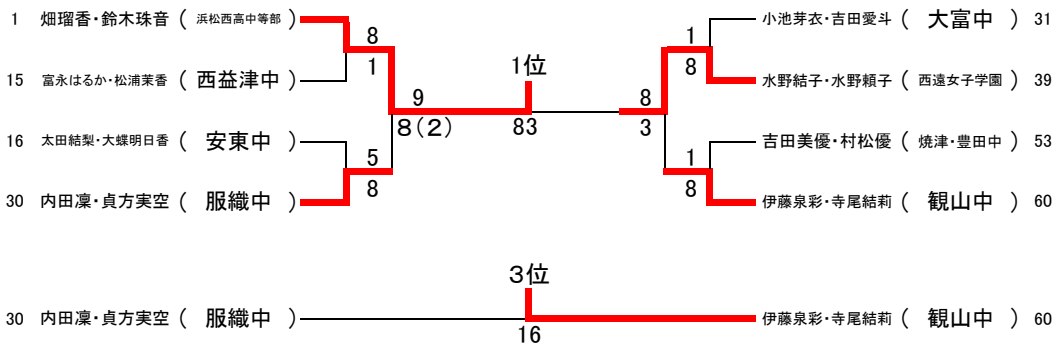

平成29年度 全国中学生テニス選手権大会静岡県予選大会 女子ダブルス ベスト8以上

参加57ペア

順位		
1位	畑瑠香・鈴木珠音	浜松西高等部
2位	水野結子・水野頼子	西遠女子学園
3位	伊藤泉彩・寺尾結莉	観山中
4位	内田凜・貞方実空	服織中