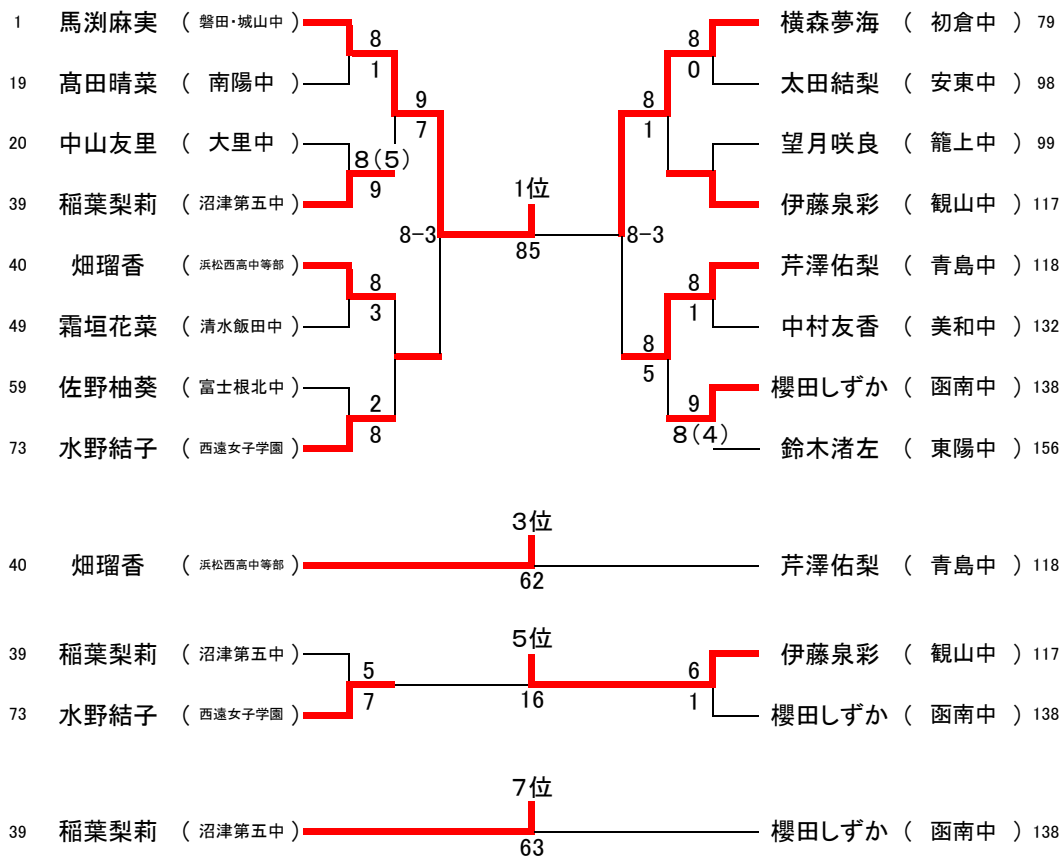

平成29年度 全国中学生テニス選手権大会静岡県予選大会 女子シングルス ベスト16以上

参加156人

順位		
1位	馬渕麻実	磐田・城山中
2位	横森夢海	初倉中
3位	畑瑠香	浜松西高等部
4位	芹澤佑梨	青島中
5位	伊藤泉彩	観山中
6位	水野結子	西遠女子学園
7位	稲葉梨莉	沼津第五中
8位	櫻田しずか	函南中