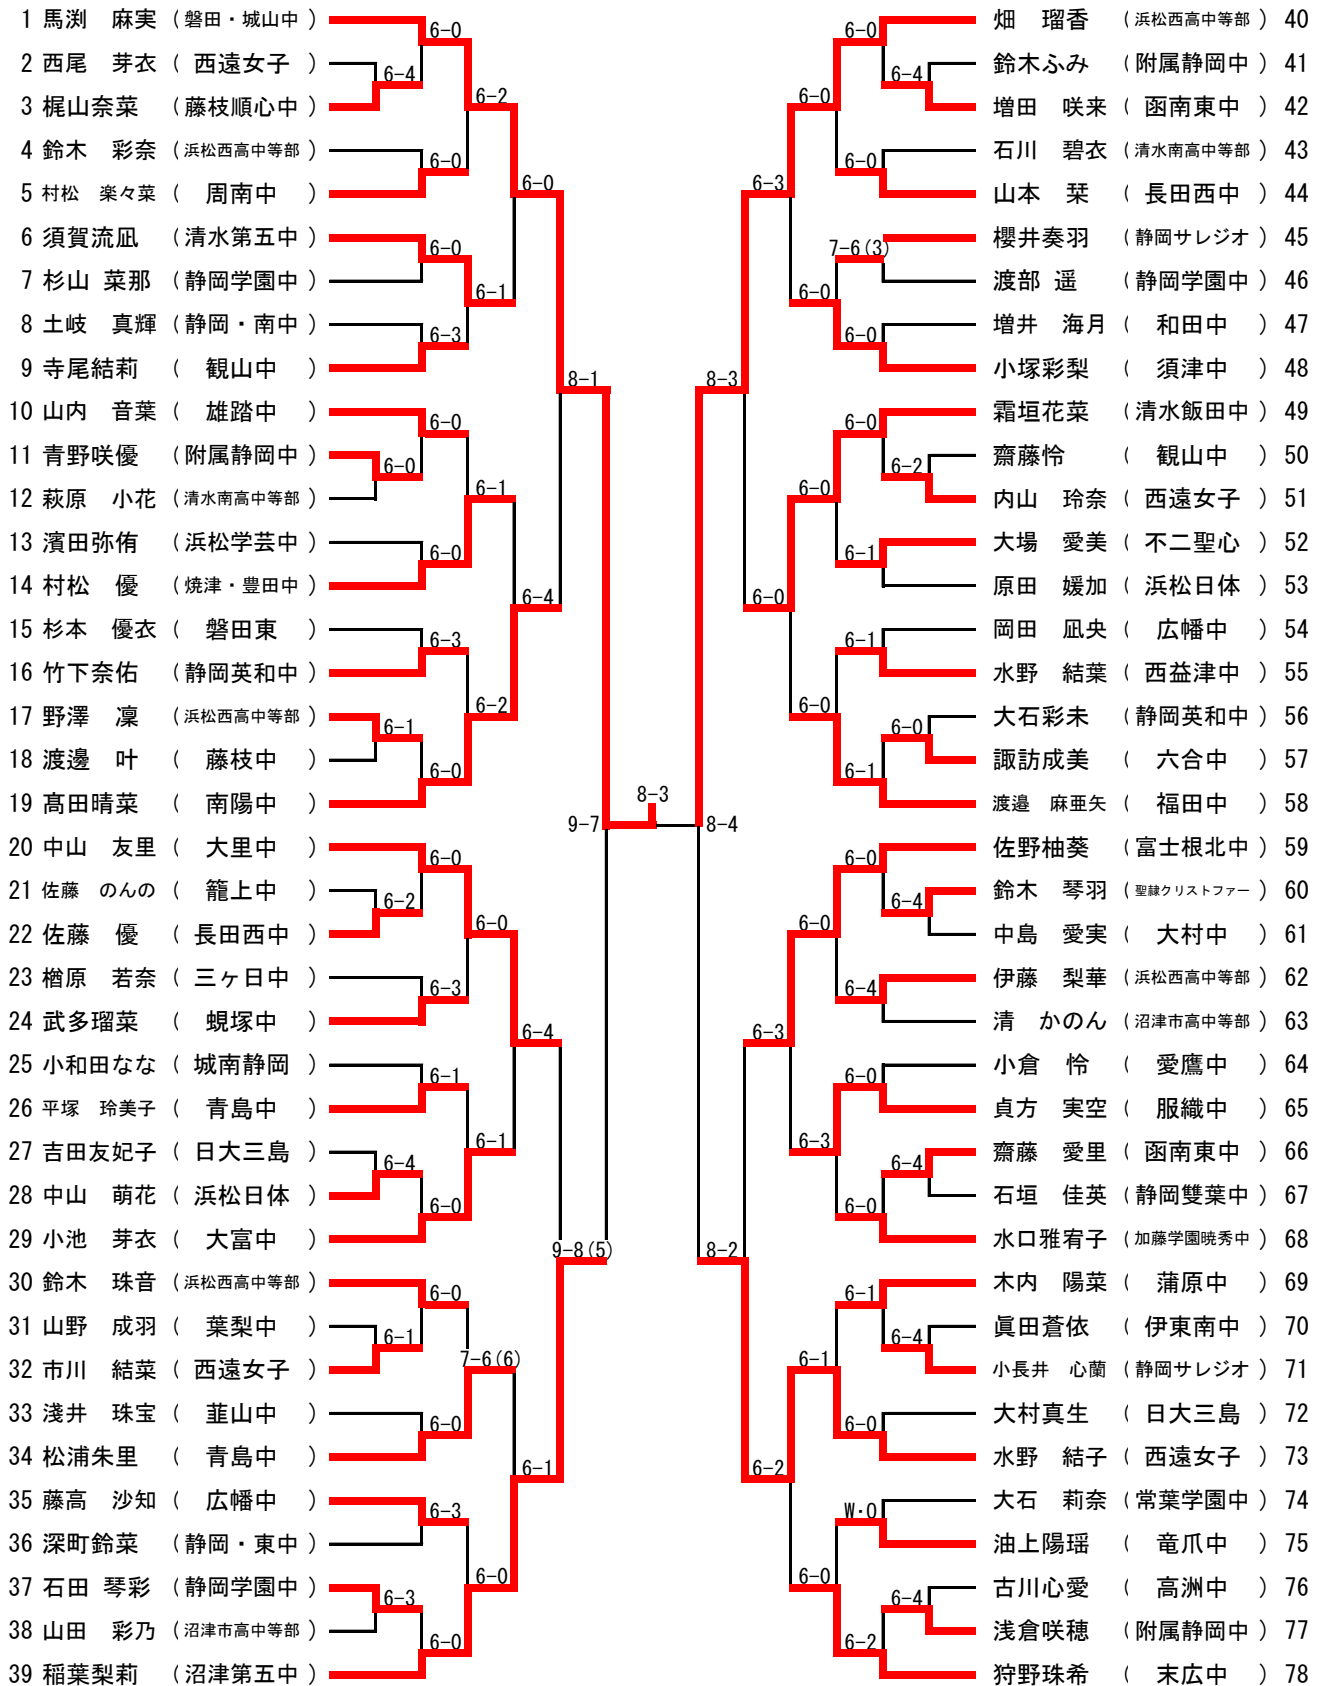

順位		
1位	馬渕麻実	磐田・城山中
2位	横森夢海	初倉中
3位	畑瑠香	浜松西高等部
4位	芹澤佑梨	青島中
5位	伊藤泉彩	観山中
6位	水野結子	西遠女子学園
7位	稲葉梨莉	沼津第五中
8位	櫻田しずか	函南中

平成29年度 全国中学生テニス選手権大会静岡県予選大会 女子ダブルス ベスト8以上

参加57ペア

順位		
1位	畑瑠香・鈴木珠音	浜松西高等部
2位	水野結子・水野頼子	西遠女子学園
3位	伊藤泉彩・寺尾結莉	観山中
4位	内田凜・貞方実空	服織中

男子ダブルス

女子シングルス (1)

女子ダブルス