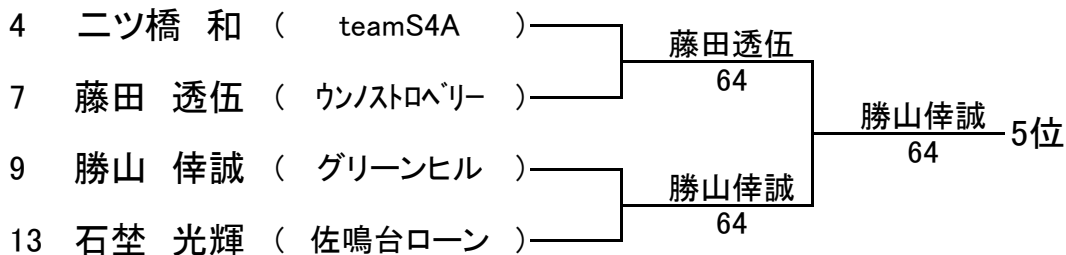

2016 RSK全国選抜ジュニアテニス大会静岡県予選大会

平成28年6月19日(日) 浜松市:花川運動公園