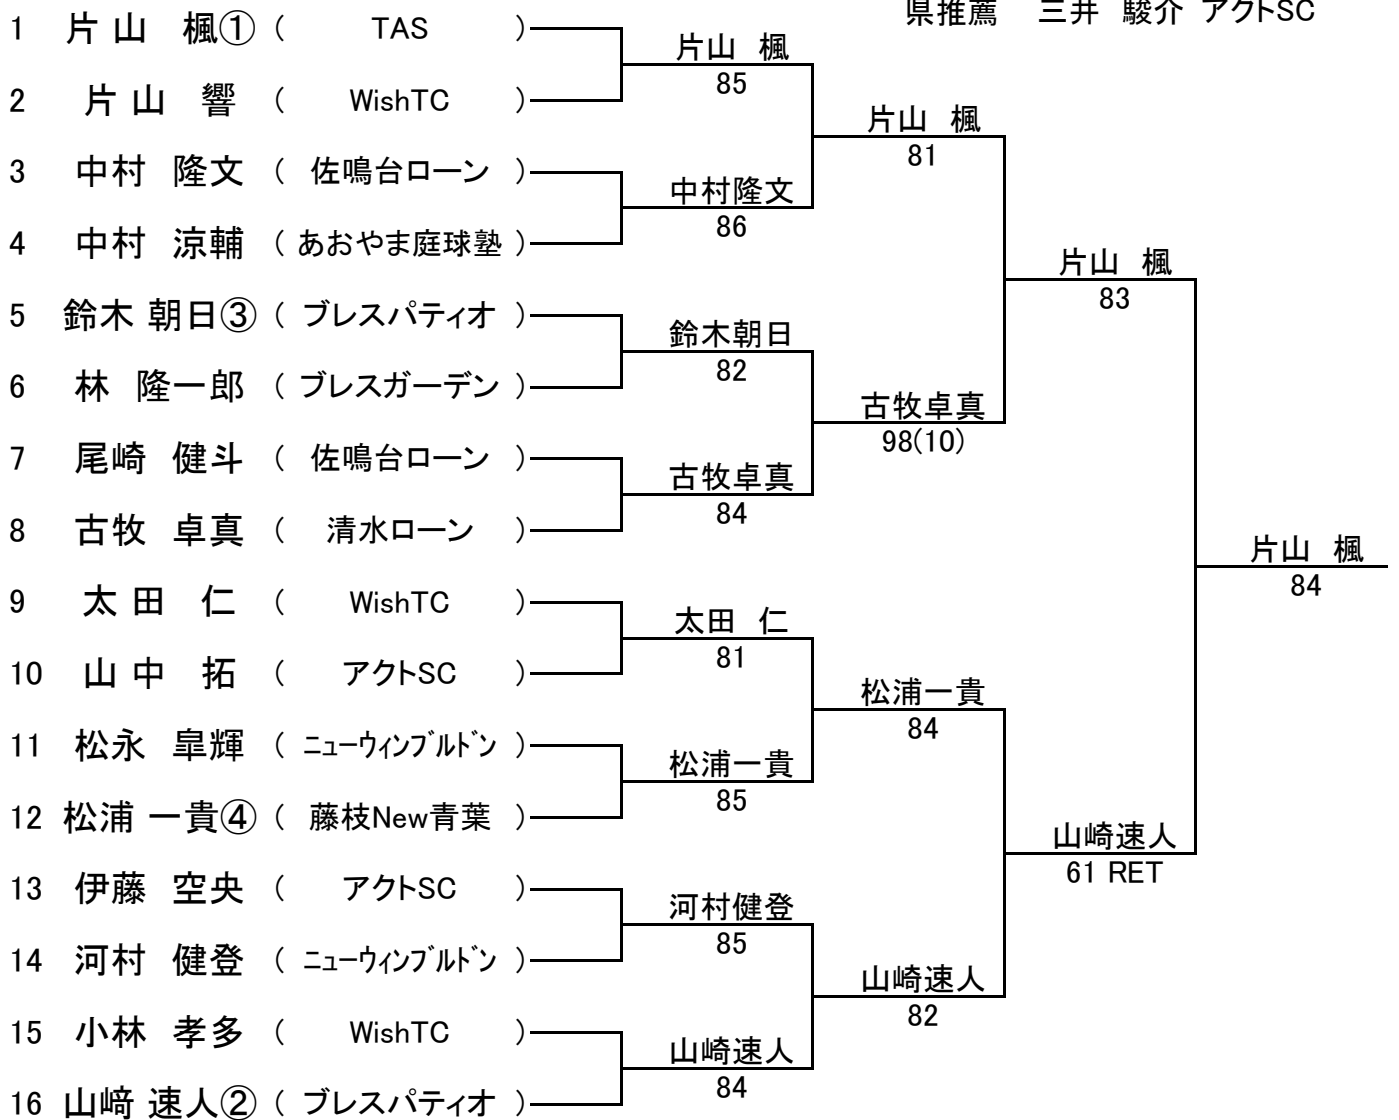

2016 U-15全国選抜ジュニア選手権大会(第34回中牟田杯)静岡県予選大会

平成28年7月2日(土) 浜松市:雄踏総合公園

県推薦 三井 駿介 アクトSC