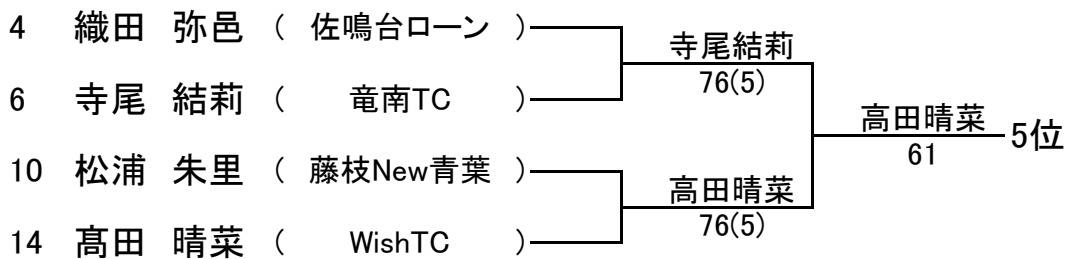

2016 RSK全国選抜ジュニアテニス大会静岡県予選大会

平成28年6月19日(日) 浜松市:花川運動公園