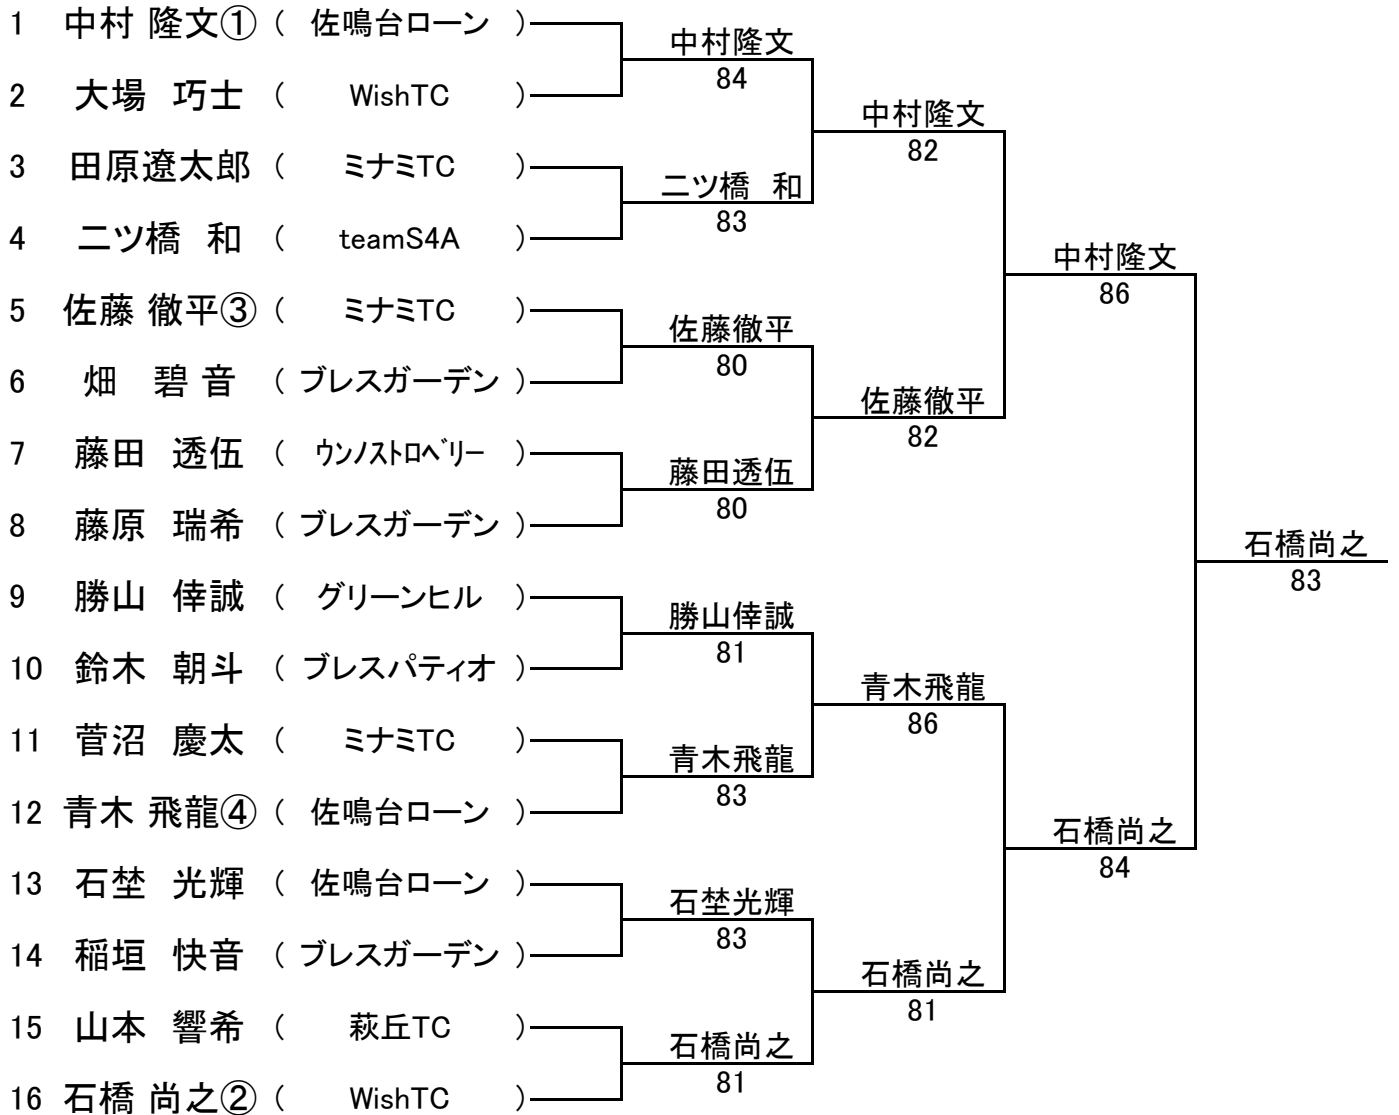

2016 RSK全国選抜ジュニアテニス大会静岡県予選大会

平成28年6月19日(日) 浜松市:花川運動公園