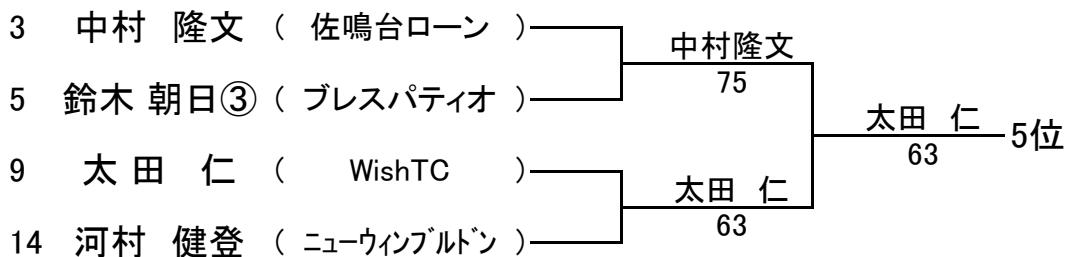

2016 U-15全国選抜ジュニア選手権大会(第34回中牟田杯)静岡県予選大会

平成28年7月2日(土) 浜松市:雄踏総合公園

県推薦 三井 駿介 アクトSC