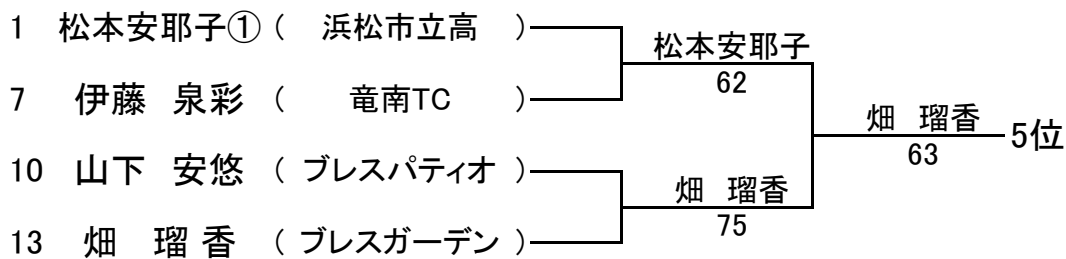

平成28年7月2日(土) 浜松市:雄踏総合公園

15歳以下ダブルス

5位決定までの順位戦を実施します。東海枠、県出場枠の本数は決まり次第、発表します。

1	片山 楓① (TAS) 石川 俊輔 (TAS)		補欠	林 隆一郎 林 優策	プレスガーデン プレスガーデン
2	山中 拓 (アクトSC) 長代 涼馬 (アクトSC)	片山 楓① 石川 俊輔 84			
3	太田 仁④ (WishTC) 小林 孝多 (WishTC)	片山 楓① 石川 俊輔 98(5)			
4	伊藤 空央 (アクトSC) 鈴木 飛翔 (プレスパティオ)	太田 仁④ 小林 孝多 85			
5	古牧 卓真 (清水ローン) 中村 涼輔 (あおやま庭球塾)	鈴木 朝日③ 松浦 一貴 97		鈴木 朝日③ 松浦 一貴 83	
6	鈴木 朝日③ (プレスパティオ) 松浦 一貴 (藤枝New青葉)	鈴木 朝日③ 松浦 一貴 82			
7	河村 健登 (ニューウインブルトン) 松永 皐輝 (ニューウインブルトン)	山崎 速人② 鈴木 泰地 86			
8	山崎 速人② (プレスパティオ) 鈴木 泰地 (駿河台ローン)	太田 仁④ 小林 孝多 63	3位		
3	太田 仁④ (WishTC) 小林 孝多 (WishTC)				
8	山崎 速人② (プレスパティオ) 鈴木 泰地 (駿河台ローン)	伊藤 空央 鈴木 飛翔 76(11)			
2	山中 拓 (アクトSC) 長代 涼馬 (アクトSC)				
4	伊藤 空央 (アクトSC) 鈴木 飛翔 (プレスパティオ)				
5	古牧 卓真 (清水ローン) 中村 涼輔 (あおやま庭球塾)	河村 健登 松永 皐輝 60	5位		
7	河村 健登 (ニューウインブルトン) 松永 皐輝 (ニューウインブルトン)	河村 健登 松永 皐輝 62			