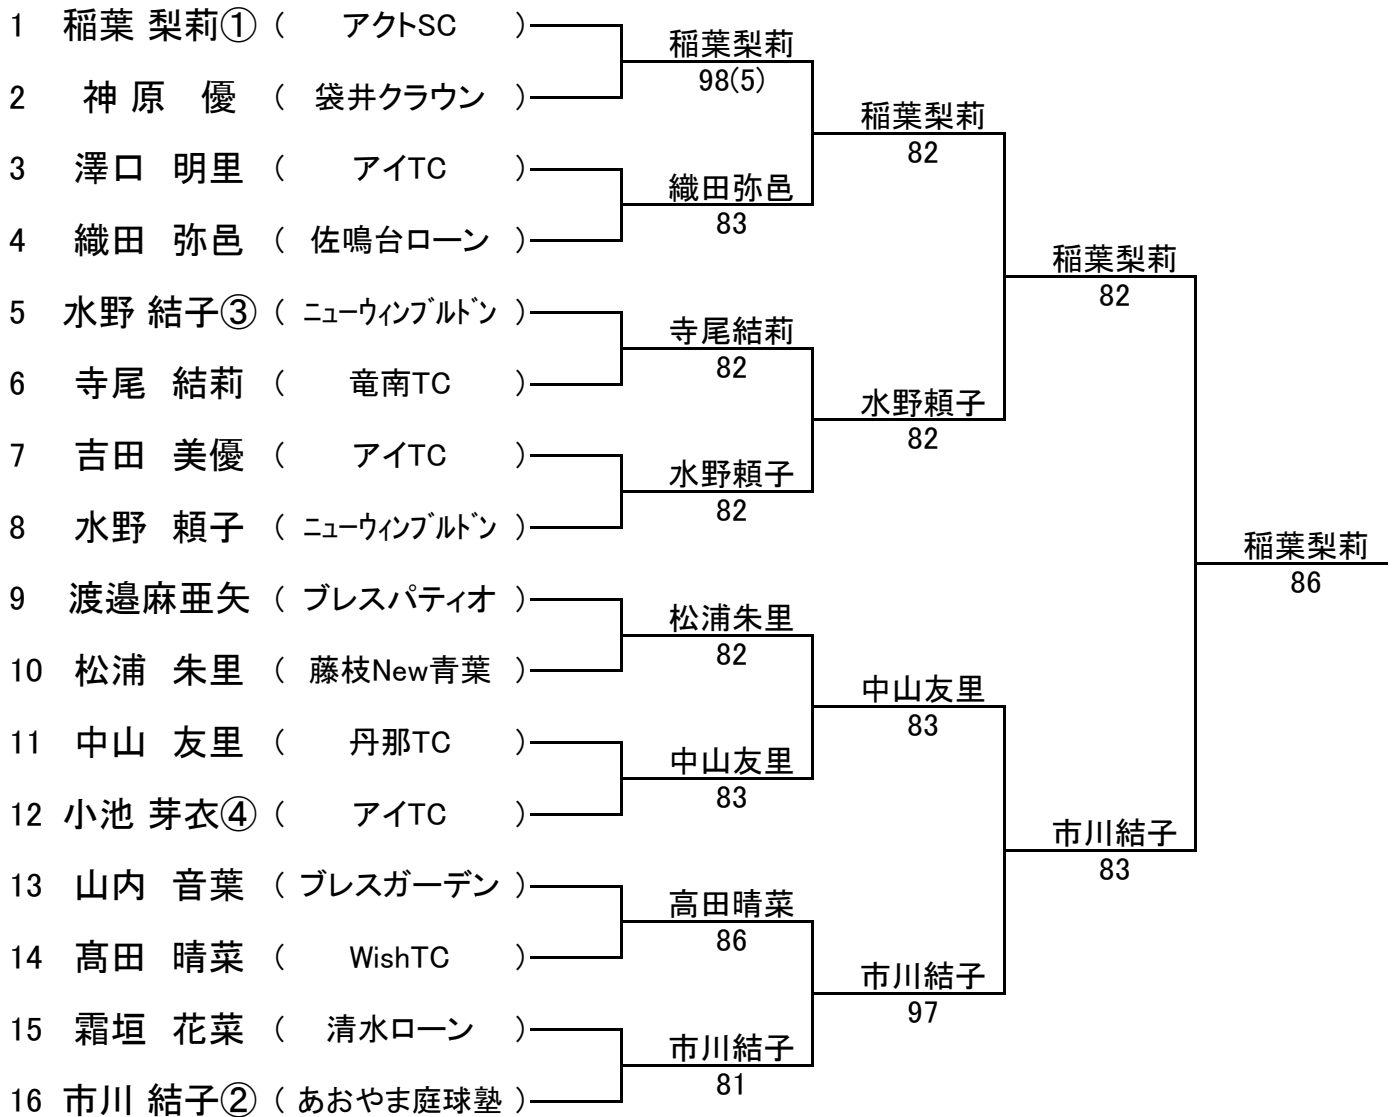

2016 RSK全国選抜ジュニアテニス大会静岡県予選大会

平成28年6月19日(日) 浜松市:花川運動公園