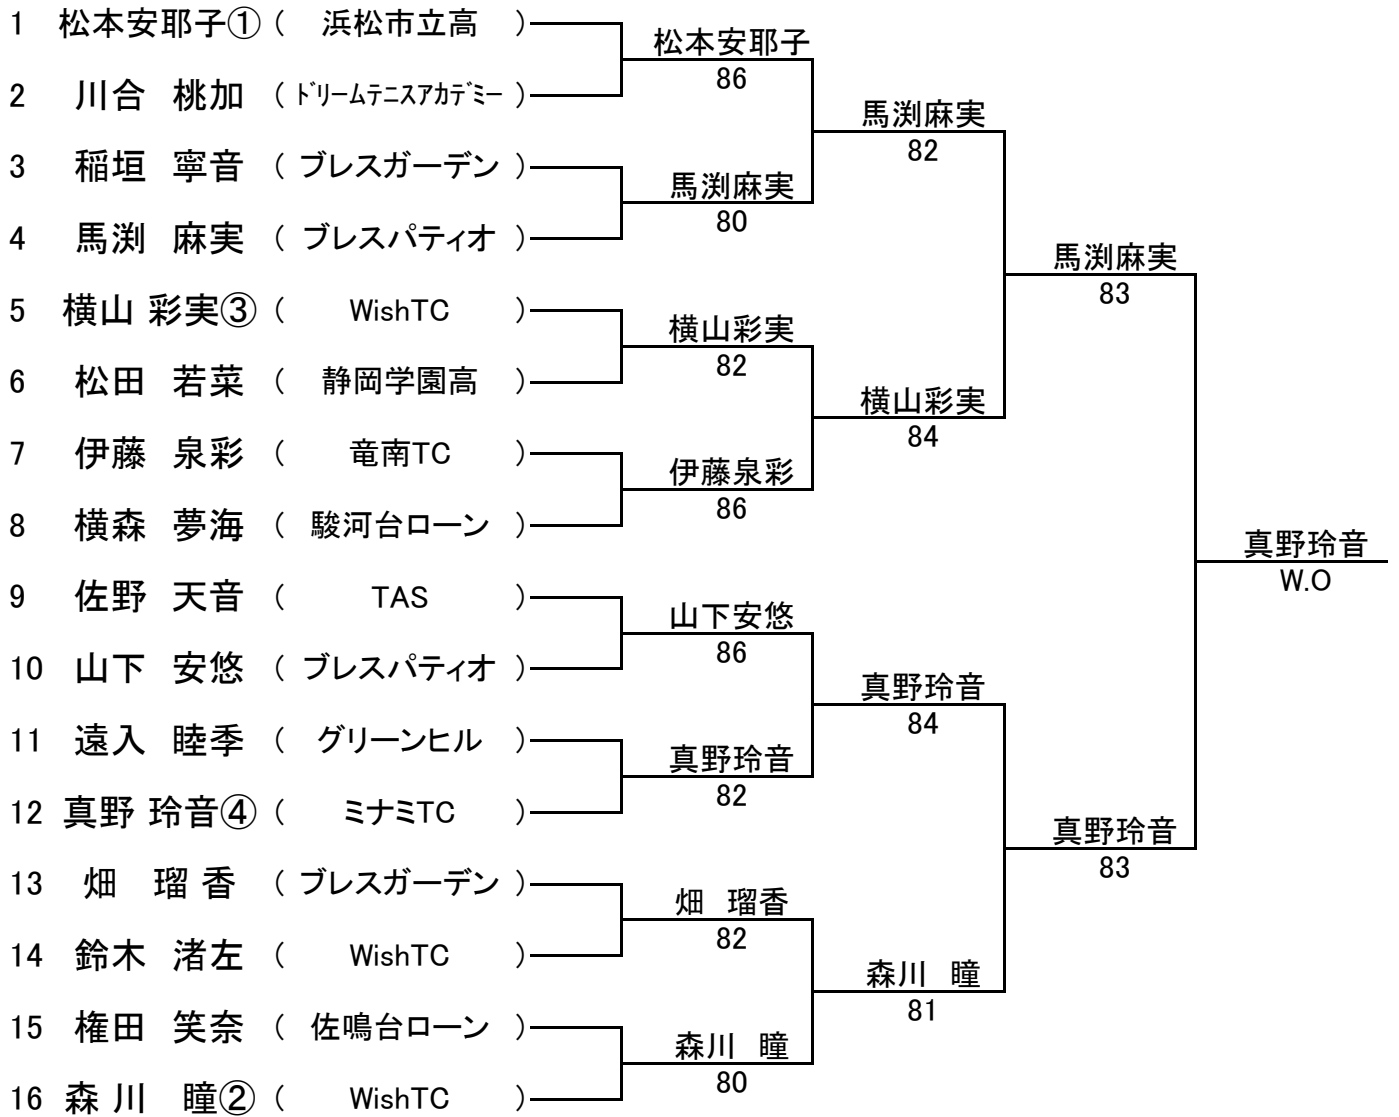

平成28年7月2日(土) 浜松市:雄踏総合公園

15歳以下ダブルス

5位決定までの順位戦を実施します。東海枠、県出場枠の本数は決まり次第、発表します。

1	片山 楓① (TAS) 石川 俊輔 (TAS)		補欠	林 隆一郎 林 優策	プレスガーデン プレスガーデン
2	山中 拓 (アクトSC) 長代 涼馬 (アクトSC)	片山 楓① 石川 俊輔 84			
3	太田 仁④ (WishTC) 小林 孝多 (WishTC)	片山 楓① 石川 俊輔 98(5)			
4	伊藤 空央 (アクトSC) 鈴木 飛翔 (プレスパティオ)	太田 仁④ 小林 孝多 85			
5	古牧 卓真 (清水ローン) 中村 涼輔 (あおやま庭球塾)	鈴木 朝日③ 松浦 一貴 97		鈴木 朝日③ 松浦 一貴 83	
6	鈴木 朝日③ (プレスパティオ) 松浦 一貴 (藤枝New青葉)	鈴木 朝日③ 松浦 一貴 82			
7	河村 健登 (ニューウインブルトン) 松永 皐輝 (ニューウインブルトン)	山崎 速人② 鈴木 泰地 86			
8	山崎 速人② (プレスパティオ) 鈴木 泰地 (駿河台ローン)	太田 仁④ 小林 孝多 63	3位		
3	太田 仁④ (WishTC) 小林 孝多 (WishTC)				
8	山崎 速人② (プレスパティオ) 鈴木 泰地 (駿河台ローン)	伊藤 空央 鈴木 飛翔 76(11)			
2	山中 拓 (アクトSC) 長代 涼馬 (アクトSC)				
4	伊藤 空央 (アクトSC) 鈴木 飛翔 (プレスパティオ)				
5	古牧 卓真 (清水ローン) 中村 涼輔 (あおやま庭球塾)	河村 健登 松永 皐輝 60	5位		
7	河村 健登 (ニューウインブルトン) 松永 皐輝 (ニューウインブルトン)	河村 健登 松永 皐輝 62			