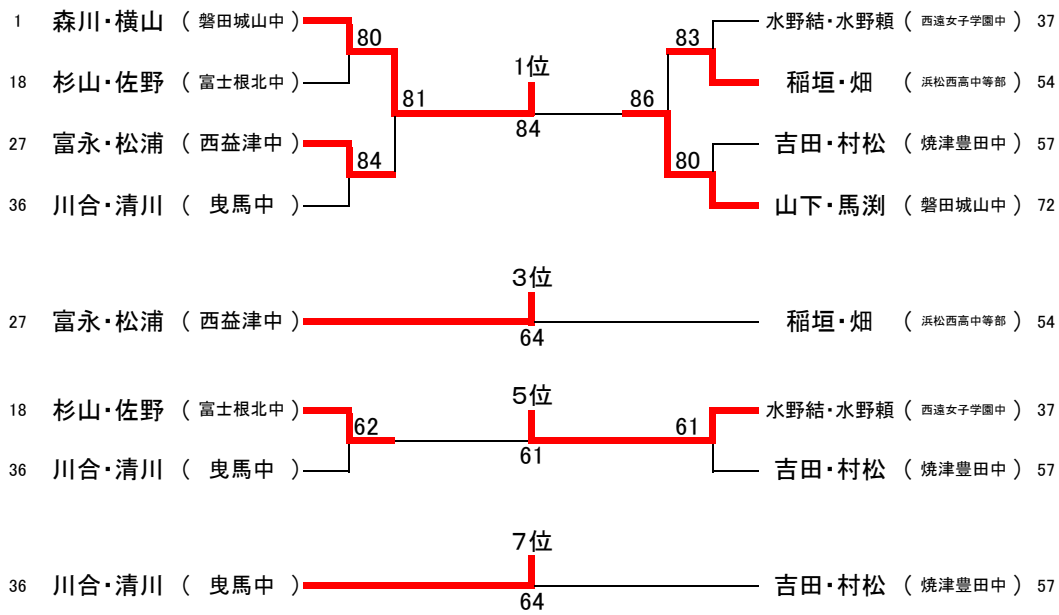

平成28年度 全国中学生テニス選手権大会静岡県予選大会 女子ダブルス ベスト8以上

参加72ペア

順位		
1位	森川・横山	磐田城山中
2位	山下・馬渕	磐田城山中
3位	富永・松浦	西益津中
4位	稲垣・畑	浜松西高等部
5位	水野結・水野頼	西遠女子学園中
6位	杉山・佐野	富士根北中
7位	川合・清川	曳馬中
8位	吉田・村松	焼津豊田中