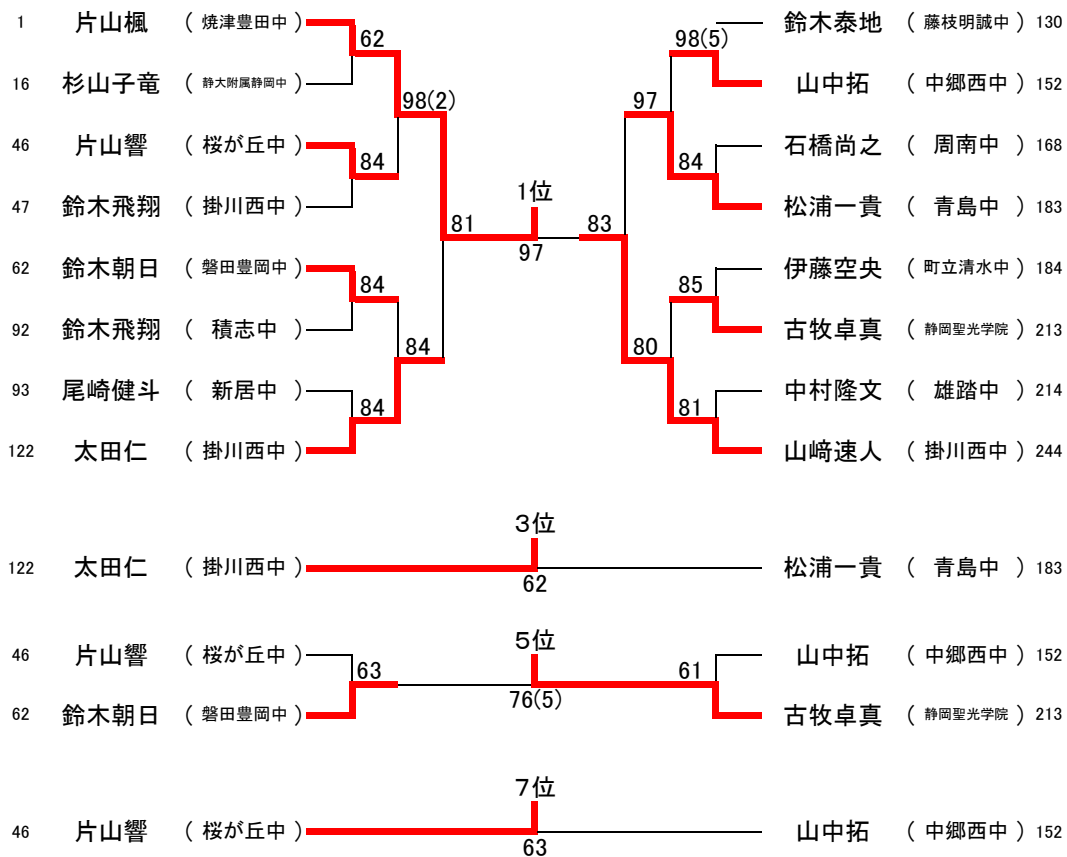

平成28年度 全国中学生テニス選手権大会静岡県予選大会 男子シングルス ベスト16以上

参加244人

順位		
1位	片山楓	焼津豊田中
2位	山崎速人	掛川西中
3位	太田仁	掛川西中
4位	松浦一貴	青島中
5位	古牧卓真	静岡聖光学院
6位	鈴木朝日	磐田豊岡中
7位	片山響	桜が丘中
8位	山中拓	中郷西中

平成28年度 全国中学生テニス選手権大会静岡県予選大会 男子ダブルス ベスト8以上

参加96ペア