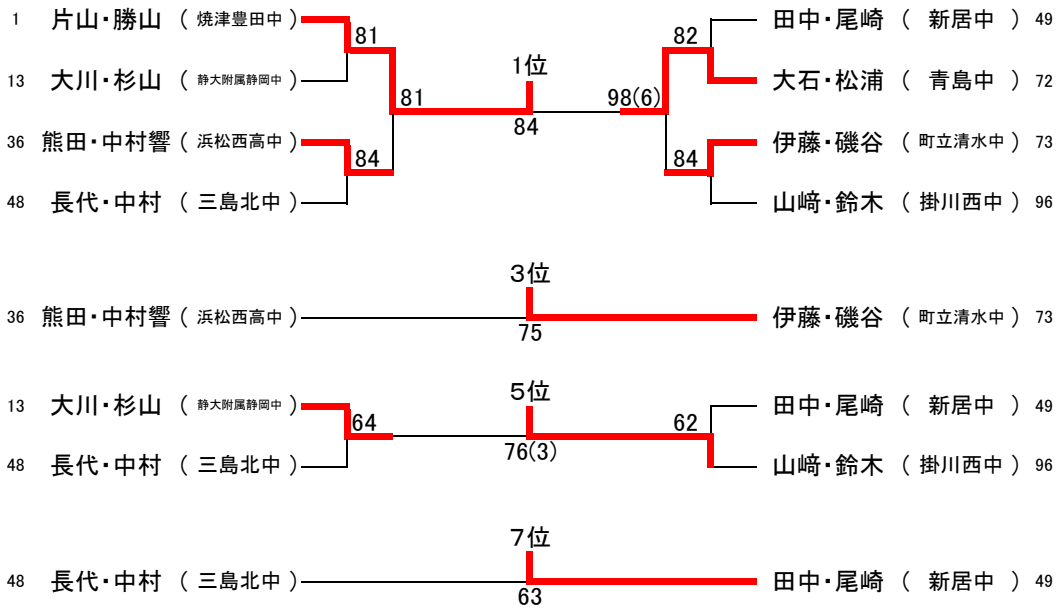

平成28年度 全国中学生テニス選手権大会静岡県予選大会 男子シングルス ベスト16以上

参加244人

順位		
1位	片山楓	焼津豊田中
2位	山崎速人	掛川西中
3位	太田仁	掛川西中
4位	松浦一貴	青島中
5位	古牧卓真	静岡聖光学院
6位	鈴木朝日	磐田豊岡中
7位	片山響	桜が丘中
8位	山中拓	中郷西中

平成28年度 全国中学生テニス選手権大会静岡県予選大会 男子ダブルス ベスト8以上

参加96ペア