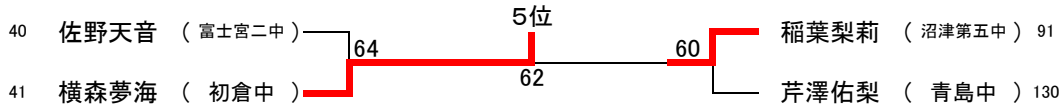

平成28年度 全国中学生テニス選手権大会静岡県予選大会 女子シングルス ベスト16以上

参加160人

順位		
1位	吉岡希紗	裾野西中
2位	野口綾那	原里中
3位	横山彩実	磐田城山中
4位	鈴木渚左	東陽中
5位	横森夢海	初倉中
6位	稲葉梨莉	沼津第五中
7位	佐野天音	富士宮二中
8位	芹澤佑梨	青島中
9位	畑瑠香	浜松西高等部
10位	村松南奈	葉梨中
11位	山下安悠	菊川西中
12位	佐野柚葵	富士根北中