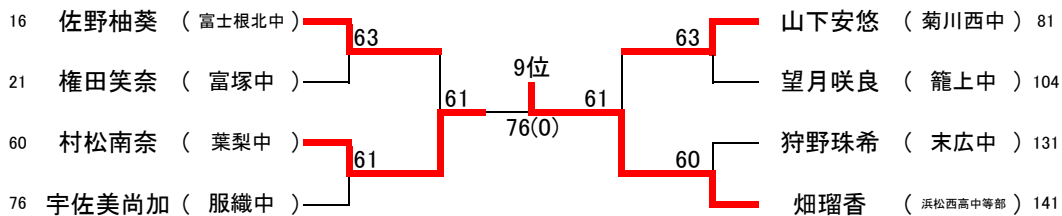

平成28年度 全国中学生テニス選手権大会静岡県予選大会 男子シングルス ベスト16以上

参加244人

順位		
1位	片山楓	焼津豊田中
2位	山崎速人	掛川西中
3位	太田仁	掛川西中
4位	松浦一貴	青島中
5位	古牧卓真	静岡聖光学院
6位	鈴木朝日	磐田豊岡中
7位	片山響	桜が丘中
8位	山中拓	中郷西中

平成28年度 全国中学生テニス選手権大会静岡県予選大会 男子ダブルス ベスト8以上

参加96ペア

順位		
1位	片山・勝山	焼津豊田中
2位	大石・松浦	青島中
3位	伊藤・磯谷	町立清水中
4位	熊田・中村響	浜松西高中
5位	山崎・鈴木	掛川西中
6位	大川・杉山	静大附属静岡中
7位	田中・尾崎	新居中
8位	長代・中村	三島北中

平成28年度 全国中学生テニス選手権大会静岡県予選大会 女子シングルス ベスト16以上

参加160人

順位		
1位	吉岡希紗	裾野西中
2位	野口綾那	原里中
3位	横山彩実	磐田城山中
4位	鈴木渚左	東陽中
5位	横森夢海	初倉中
6位	稲葉梨莉	沼津第五中
7位	佐野天音	富士宮二中
8位	芹澤佑梨	青島中
9位	畑瑠香	浜松西高等部
10位	村松南奈	葉梨中
11位	山下安悠	菊川西中
12位	佐野柚葵	富士根北中