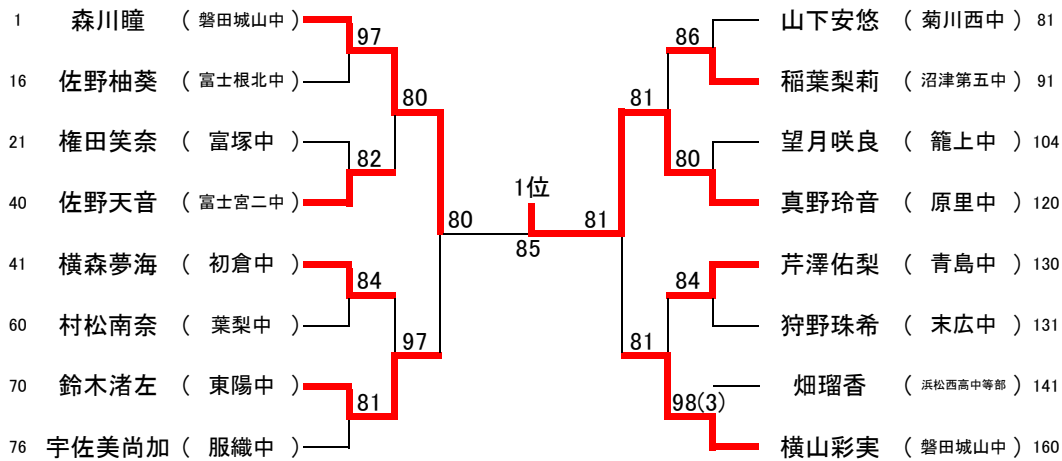

平成28年度 全国中学生テニス選手権大会静岡県予選大会 女子シングルス ベスト16以上

参加160人

順位		
1位	吉岡希紗	裾野西中
2位	野口綾那	原里中
3位	横山彩実	磐田城山中
4位	鈴木渚左	東陽中
5位	横森夢海	初倉中
6位	稲葉梨莉	沼津第五中
7位	佐野天音	富士宮二中
8位	芹澤佑梨	青島中
9位	畑瑠香	浜松西高等部
10位	村松南奈	葉梨中
11位	山下安悠	菊川西中
12位	佐野柚葵	富士根北中