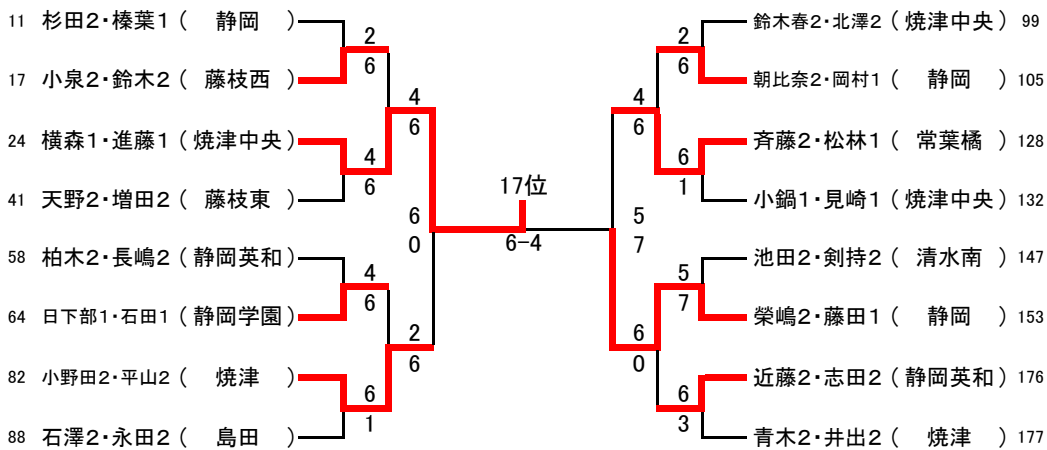

平成27年度 静岡県中部地区新人戦 男子ダブルス ベスト64以上

参加291組

順位		
1位	大塚2・田中1	静岡市立
2位	片山1・植村1	静岡市立
3位	松田2・長倉2	静岡
4位	池田2・繁田2	静岡西
5位	前田1・松下2	藤枝明誠
6位	松井2・荒井1	静岡聖光
7位	杉山1・清1	常葉橋
8位	長島2・一藤木2	静岡
9位	吉田1・宇佐美1	城南静岡
10位	久保田1・田中2	科学技術
11位	諸木2・鷺巢1	城南静岡
12位	橋本2・戸塚1	清水桜が丘
13位	稲葉2・油上2	静岡市立
14位	中野2・望月1	焼津中央
15位	前川1・野々村1	清水東
16位	渥美2・内山2	常葉橋
17位	後藤1・中田1	科学技術
18位	大滝庸2・大滝康2	清水桜が丘
19位	石橋1・小澤1	藤枝東
20位	戀水2・北川2	島田
21位	櫻井努2・杉山2	静岡東
22位	成岡2・加藤1	藤枝明誠
23位	白崎1・永田1	静岡学園
24位	藤浪2・漆畑2	清水桜が丘
25位	朝比奈2・氏原2	島田
26位	岩根2・山本2	藤枝明誠
27位	山下2・朝比奈2	静岡市立
28位	市川2・狩野2	静岡市立
29位	櫻井光2・木内慎2	静岡東
30位	望月2・水野1	城南静岡
31位	谷津1・矢野1	静岡市立
32位	曾根2・伴野1	サレジオ

平成27年度 静岡県中部地区新人戦 男子ダブルス 下位戦

平成27年度 静岡県高等学校新人体育大会 中部地区大会 女子ダブルス ベスト32以上

参加187ペア

順位		
1位	前川2・富永1	静岡市立
2位	高市1・高市1	静岡市立
3位	依田2・伊藤2	常葉橘
4位	青嶋2・三浦1	静岡市立
5位	松永1・青野1	静岡東
6位	太田2・飯田1	静岡
7位	小林2・伏見2	藤枝東
8位	木下2・石橋2	駿河総合
9位	鈴木2・割石1	藤枝東
10位	提坂2・村松2	島田
11位	中野2・望月1	静岡
12位	鷺巣1・森下あ1	清流館
13位	勝見2・玉井2	静岡城北
14位	河原崎2・栗林2	相良
15位	飯野2・滝浪2	静岡西
16位	青木2・山田2	静岡学園

平成27年度 静岡県高等学校新人体育大会 中部地区大会 女子ダブルス ベスト32以上

参加187ペア

順位		
17位	横森1・進藤1	焼津中央
18位	榮嶋2・藤田1	静岡
19位	斉藤2・松林1	常葉橋
20位	小野田2・平山2	焼津
21位	日下部1・石田1	静岡学園
22位	朝比奈2・岡村1	静岡
23位	近藤2・志田2	静岡英和
24位	小泉2・鈴木2	藤枝西
25位	天野2・増田2	藤枝東
26位	池田2・剣持2	清水南
27位	石澤2・永田2	島田
28位	小鍋1・見崎1	焼津中央
29位	柏木2・長嶋2	静岡英和
30位	鈴木春2・北澤2	焼津中央
31位	杉田2・榛葉1	静岡
32位	青木2・井出2	焼津