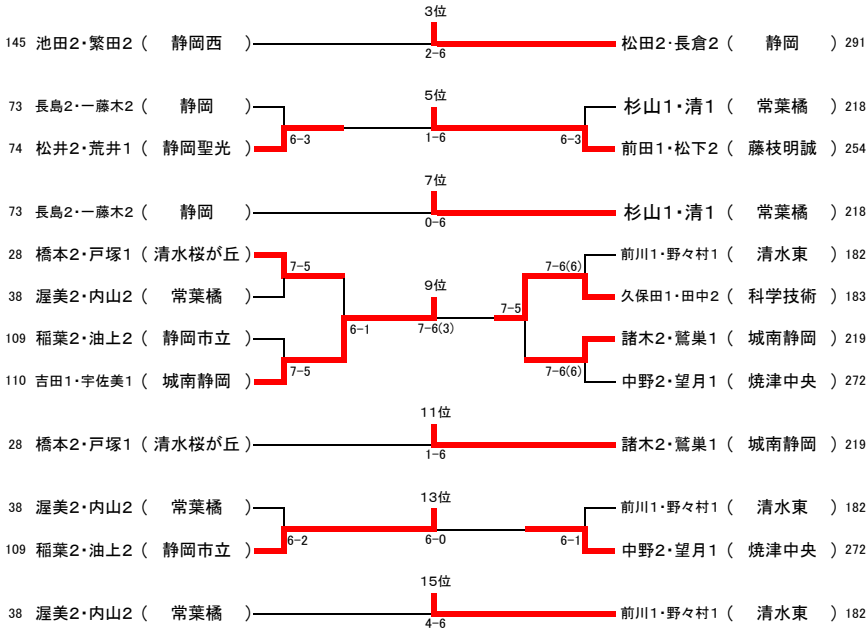

平成27年度 静岡県中部地区新人戦 男子ダブルス ベスト64以上

参加291組

順位		
1位	大塚2・田中1	静岡市立
2位	片山1・植村1	静岡市立
3位	松田2・長倉2	静岡
4位	池田2・繁田2	静岡西
5位	前田1・松下2	藤枝明誠
6位	松井2・荒井1	静岡聖光
7位	杉山1・清1	常葉橋
8位	長島2・一藤木2	静岡
9位	吉田1・宇佐美1	城南静岡
10位	久保田1・田中2	科学技術
11位	諸木2・鷺巢1	城南静岡
12位	橋本2・戸塚1	清水桜が丘
13位	稲葉2・油上2	静岡市立
14位	中野2・望月1	焼津中央
15位	前川1・野々村1	清水東
16位	渥美2・内山2	常葉橋
17位	後藤1・中田1	科学技術
18位	大滝庸2・大滝康2	清水桜が丘
19位	石橋1・小澤1	藤枝東
20位	戀水2・北川2	島田
21位	櫻井努2・杉山2	静岡東
22位	成岡2・加藤1	藤枝明誠
23位	白崎1・永田1	静岡学園
24位	藤浪2・漆畑2	清水桜が丘
25位	朝比奈2・氏原2	島田
26位	岩根2・山本2	藤枝明誠
27位	山下2・朝比奈2	静岡市立
28位	市川2・狩野2	静岡市立
29位	櫻井光2・木内慎2	静岡東
30位	望月2・水野1	城南静岡
31位	谷津1・矢野1	静岡市立
32位	曾根2・伴野1	サレジオ

平成27年度 静岡県中部地区新人戦 男子ダブルス 下位戦

平成27年度 静岡県高等学校新人体育大会 中部地区大会 女子ダブルス ベスト32以上

参加187ペア

順位		
1位	前川2・富永1	静岡市立
2位	高市1・高市1	静岡市立
3位	依田2・伊藤2	常葉橘
4位	青嶋2・三浦1	静岡市立
5位	松永1・青野1	静岡東
6位	太田2・飯田1	静岡
7位	小林2・伏見2	藤枝東
8位	木下2・石橋2	駿河総合
9位	鈴木2・割石1	藤枝東
10位	提坂2・村松2	島田
11位	中野2・望月1	静岡
12位	鷺巣1・森下あ1	清流館
13位	勝見2・玉井2	静岡城北
14位	河原崎2・栗林2	相良
15位	飯野2・滝浪2	静岡西
16位	青木2・山田2	静岡学園

平成27年度 静岡県高等学校新人体育大会 中部地区大会 女子ダブルス ベスト32以上

参加187ペア

順位		
17位	横森1・進藤1	焼津中央
18位	榮嶋2・藤田1	静岡
19位	斉藤2・松林1	常葉橋
20位	小野田2・平山2	焼津
21位	日下部1・石田1	静岡学園
22位	朝比奈2・岡村1	静岡
23位	近藤2・志田2	静岡英和
24位	小泉2・鈴木2	藤枝西
25位	天野2・増田2	藤枝東
26位	池田2・剣持2	清水南
27位	石澤2・永田2	島田
28位	小鍋1・見崎1	焼津中央
29位	柏木2・長嶋2	静岡英和
30位	鈴木春2・北澤2	焼津中央
31位	杉田2・榛葉1	静岡
32位	青木2・井出2	焼津